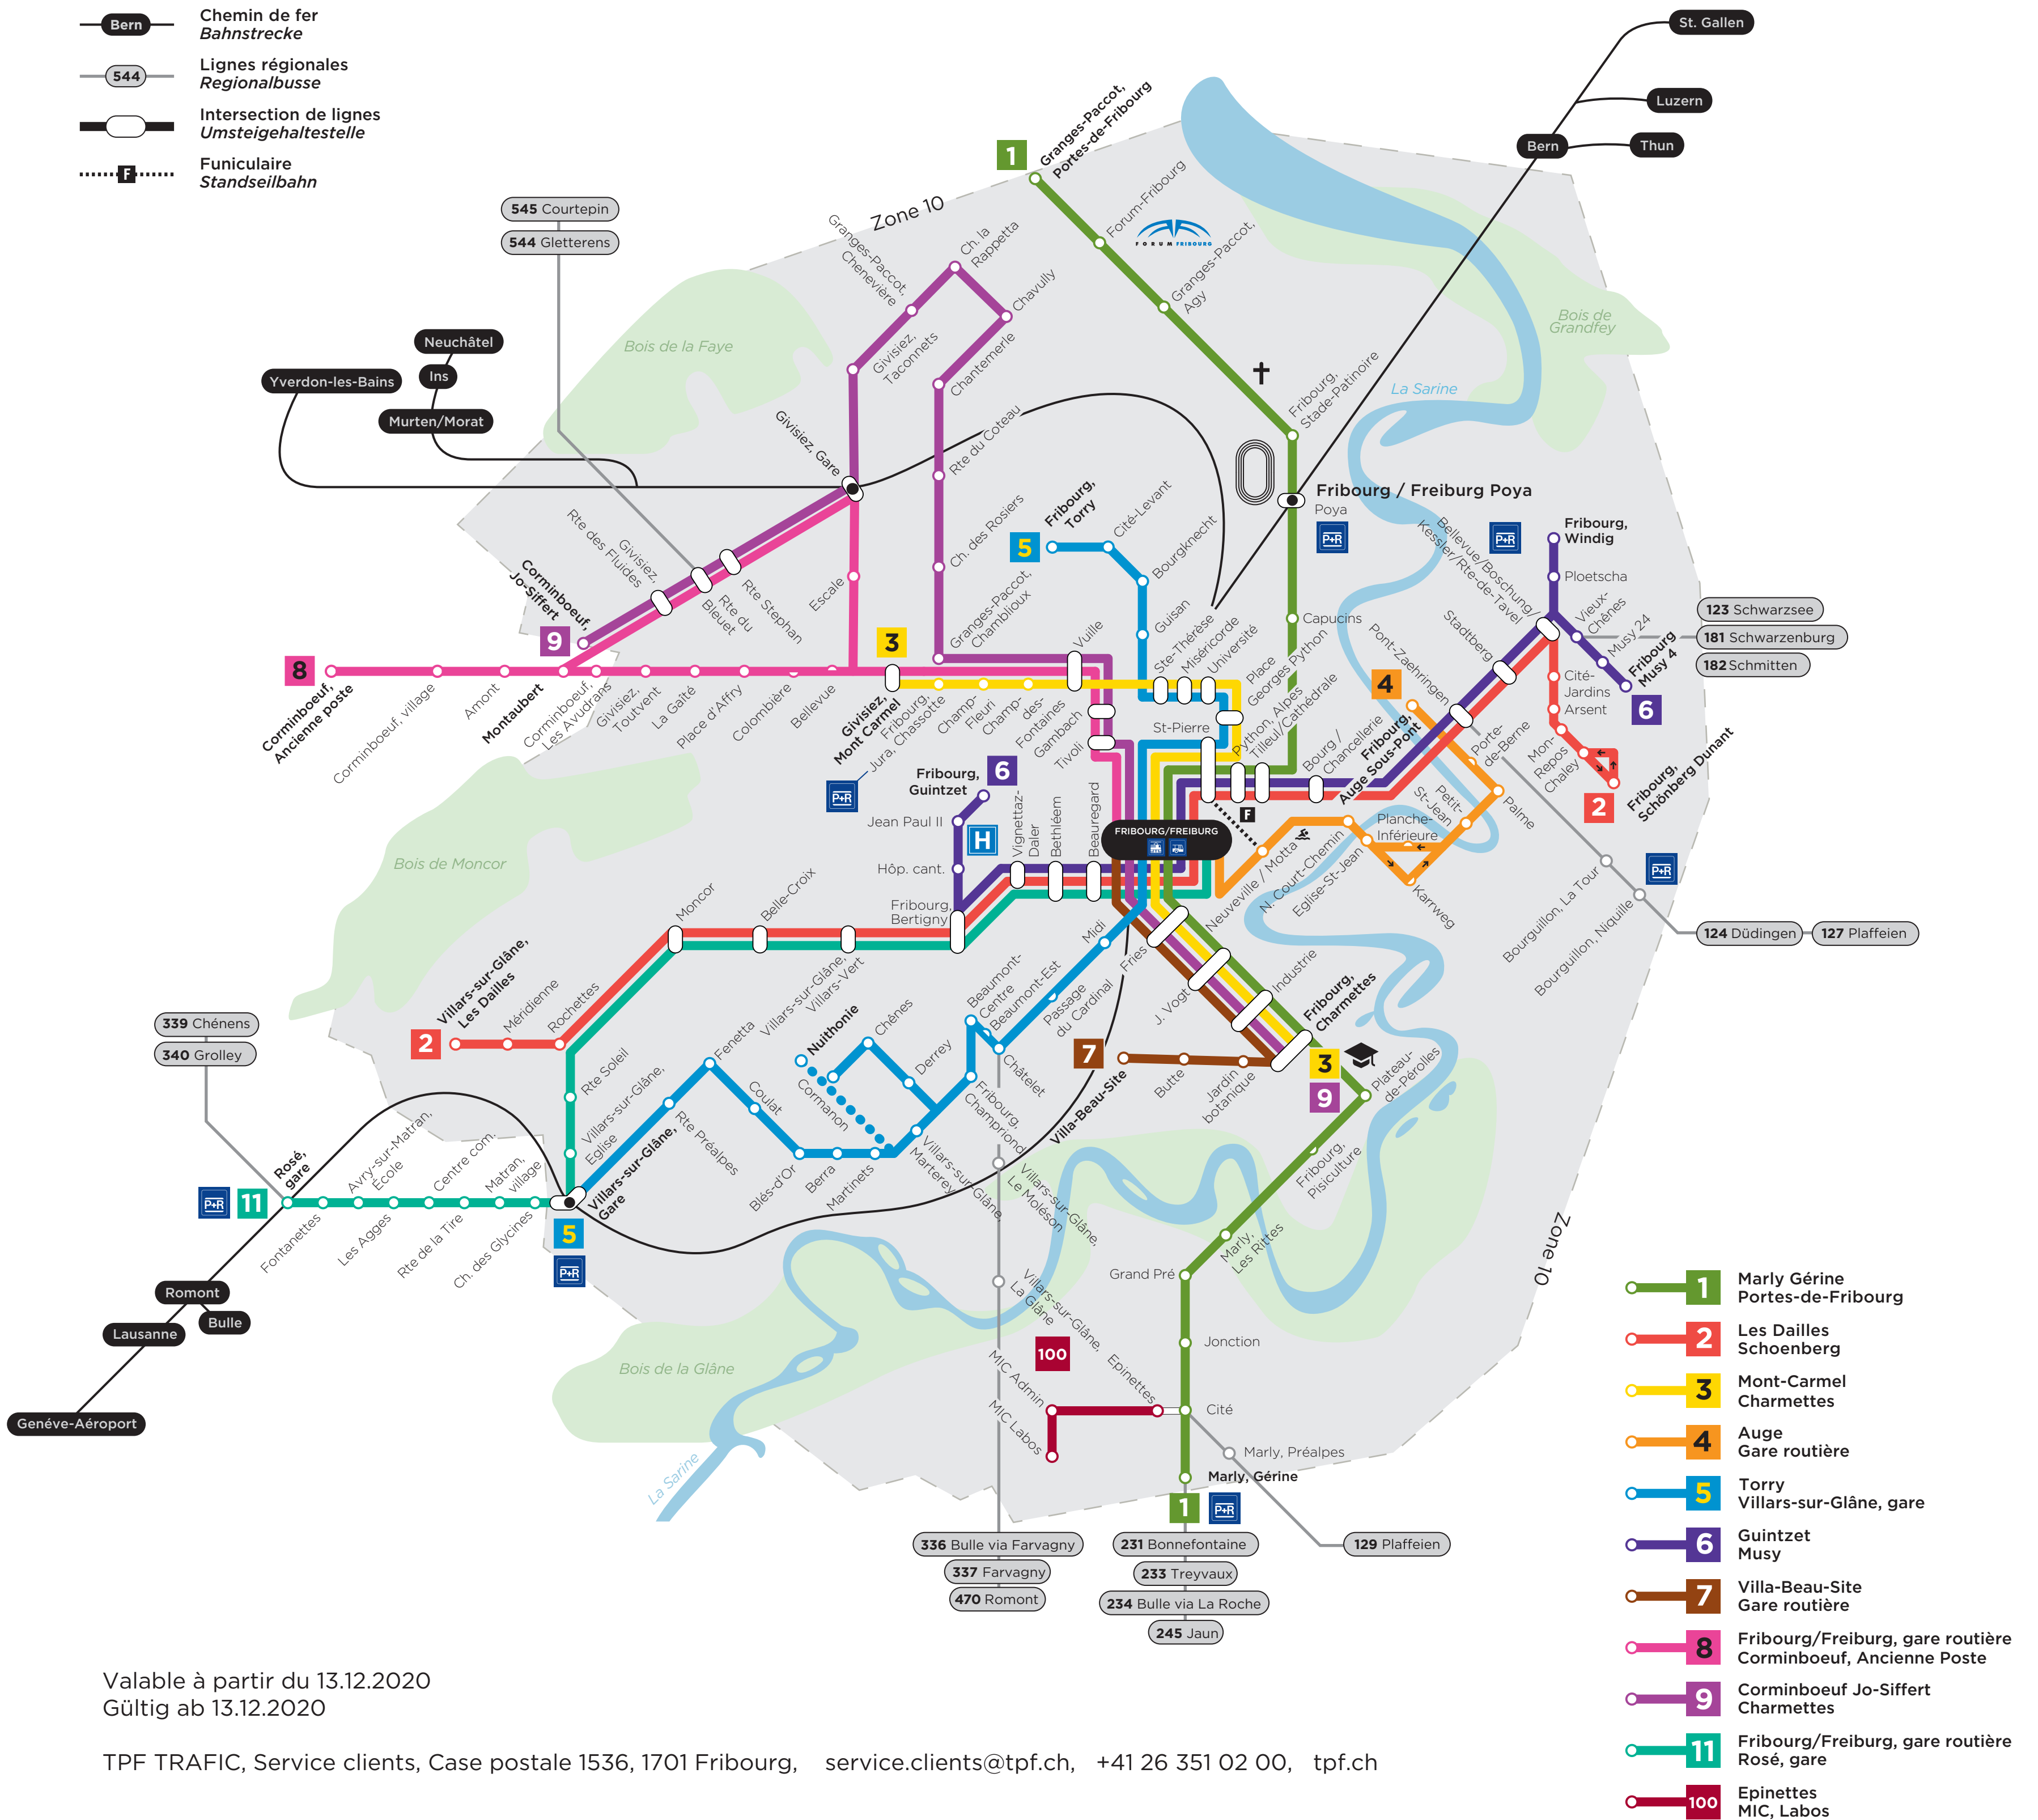

-  Lignes urbaines
Stadtbusse
-  Arrêt unidirectionnel
In eine Fahrtrichtung bediente Haltestellen
-  Chemin de fer
Bahnstrecke
-  Lignes régionales
Regionalbusse
-  Intersection de lignes
Umsteigehaltestelle
-  Funiculaire
Standseilbahn

Valable à partir du 13.12.2020
Gültig ab 13.12.2020

TPF TRAFIC, Service clients, Case postale 1536, 1701 Fribourg, service.clients@tpf.ch, +41 26 351 02 00, tpf.ch