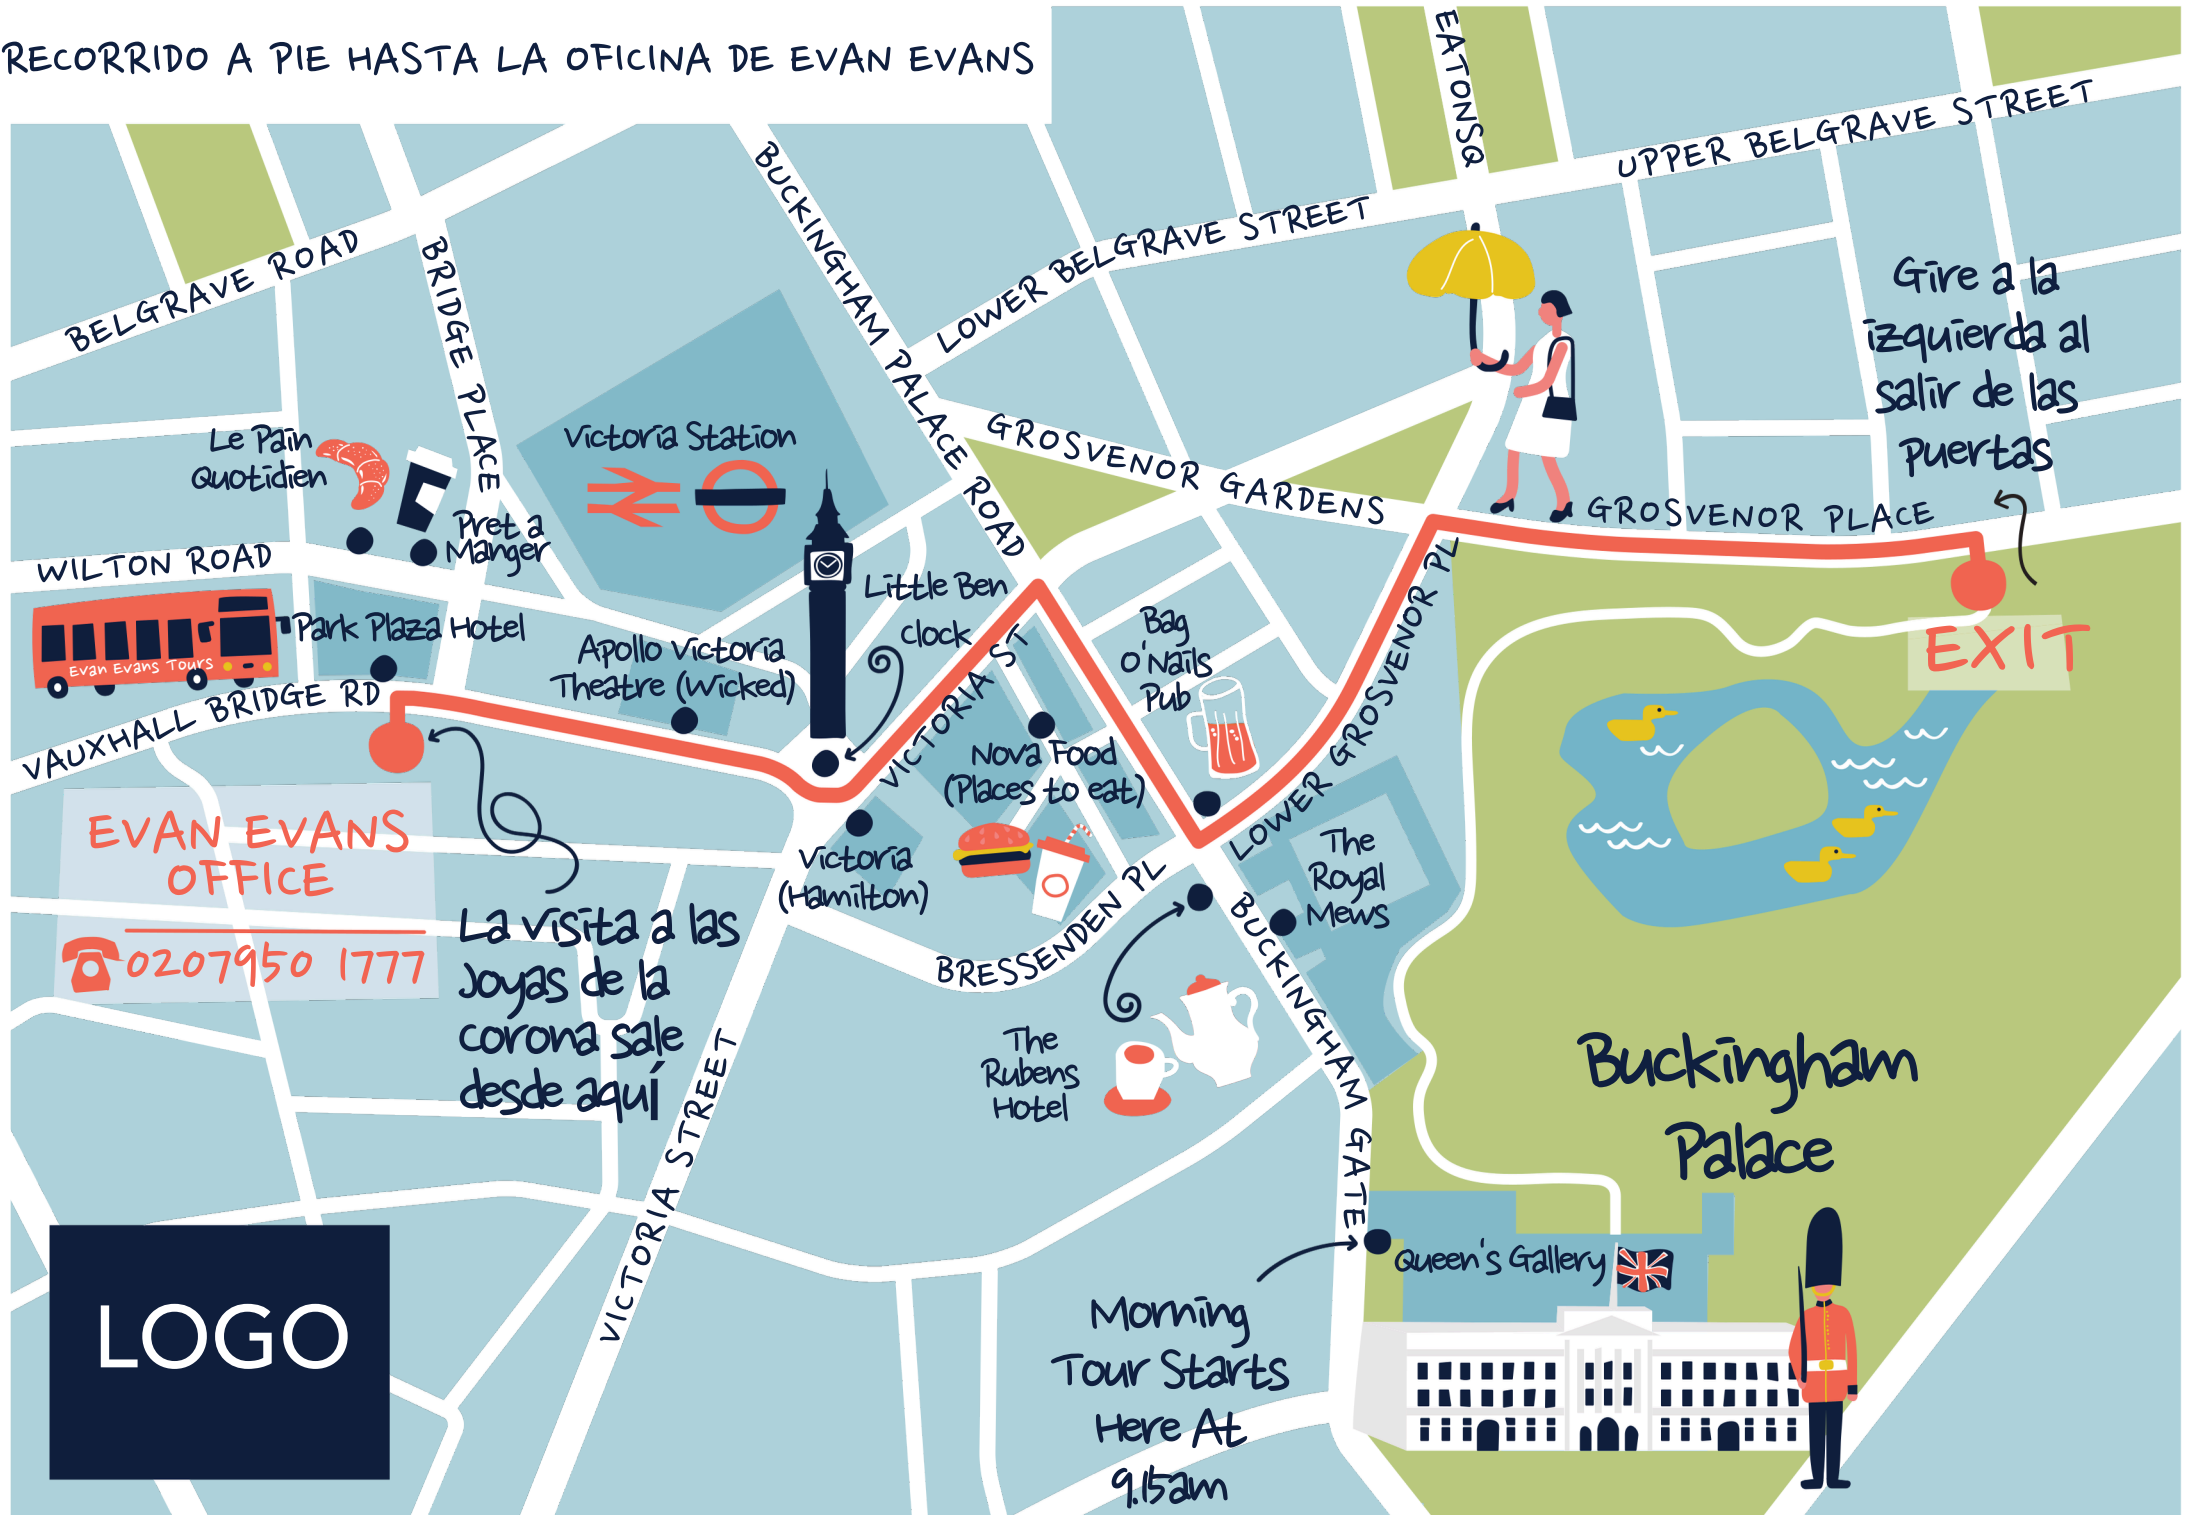

RECORRIDO A PIE HASTA LA OFICINA DE EVAN EVANS

Gire a la izquierda al salir de las Puertas

EXIT

EVAN EVANS OFFICE

0207950 1777

La visita a las Joyas de la corona sale desde aquí

LOGO