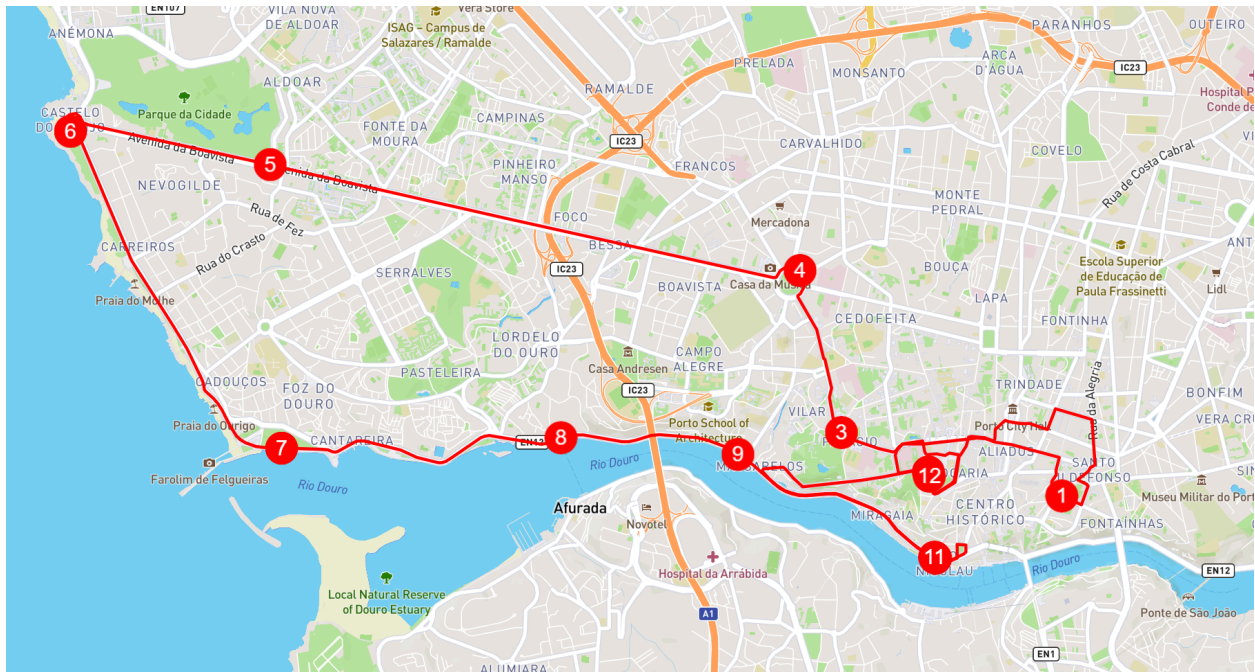

City Sightseeing Porto Hop-On Hop-Off Tour

Red Line

- Batalha
- Palácio Da Justiça
- Palácio De Cristal
- Casa Da Música
- Parque Da Cidade
- Castelo Do Queijo
- Foz
- Cais Do Ouro
- Massarelos
- Ribeira
- Igreja S. Francisco
- Torre Dos Clérigos

Blue Line

- Batalha
- Jardim Do Morro
- Yeatman Hotel | Wow
- Quinta Da Boeira
- El Corte Inglés
- Câmara De Gaia
- Mosteiro Da Serra Do Pilar
- Real Companhia Velha