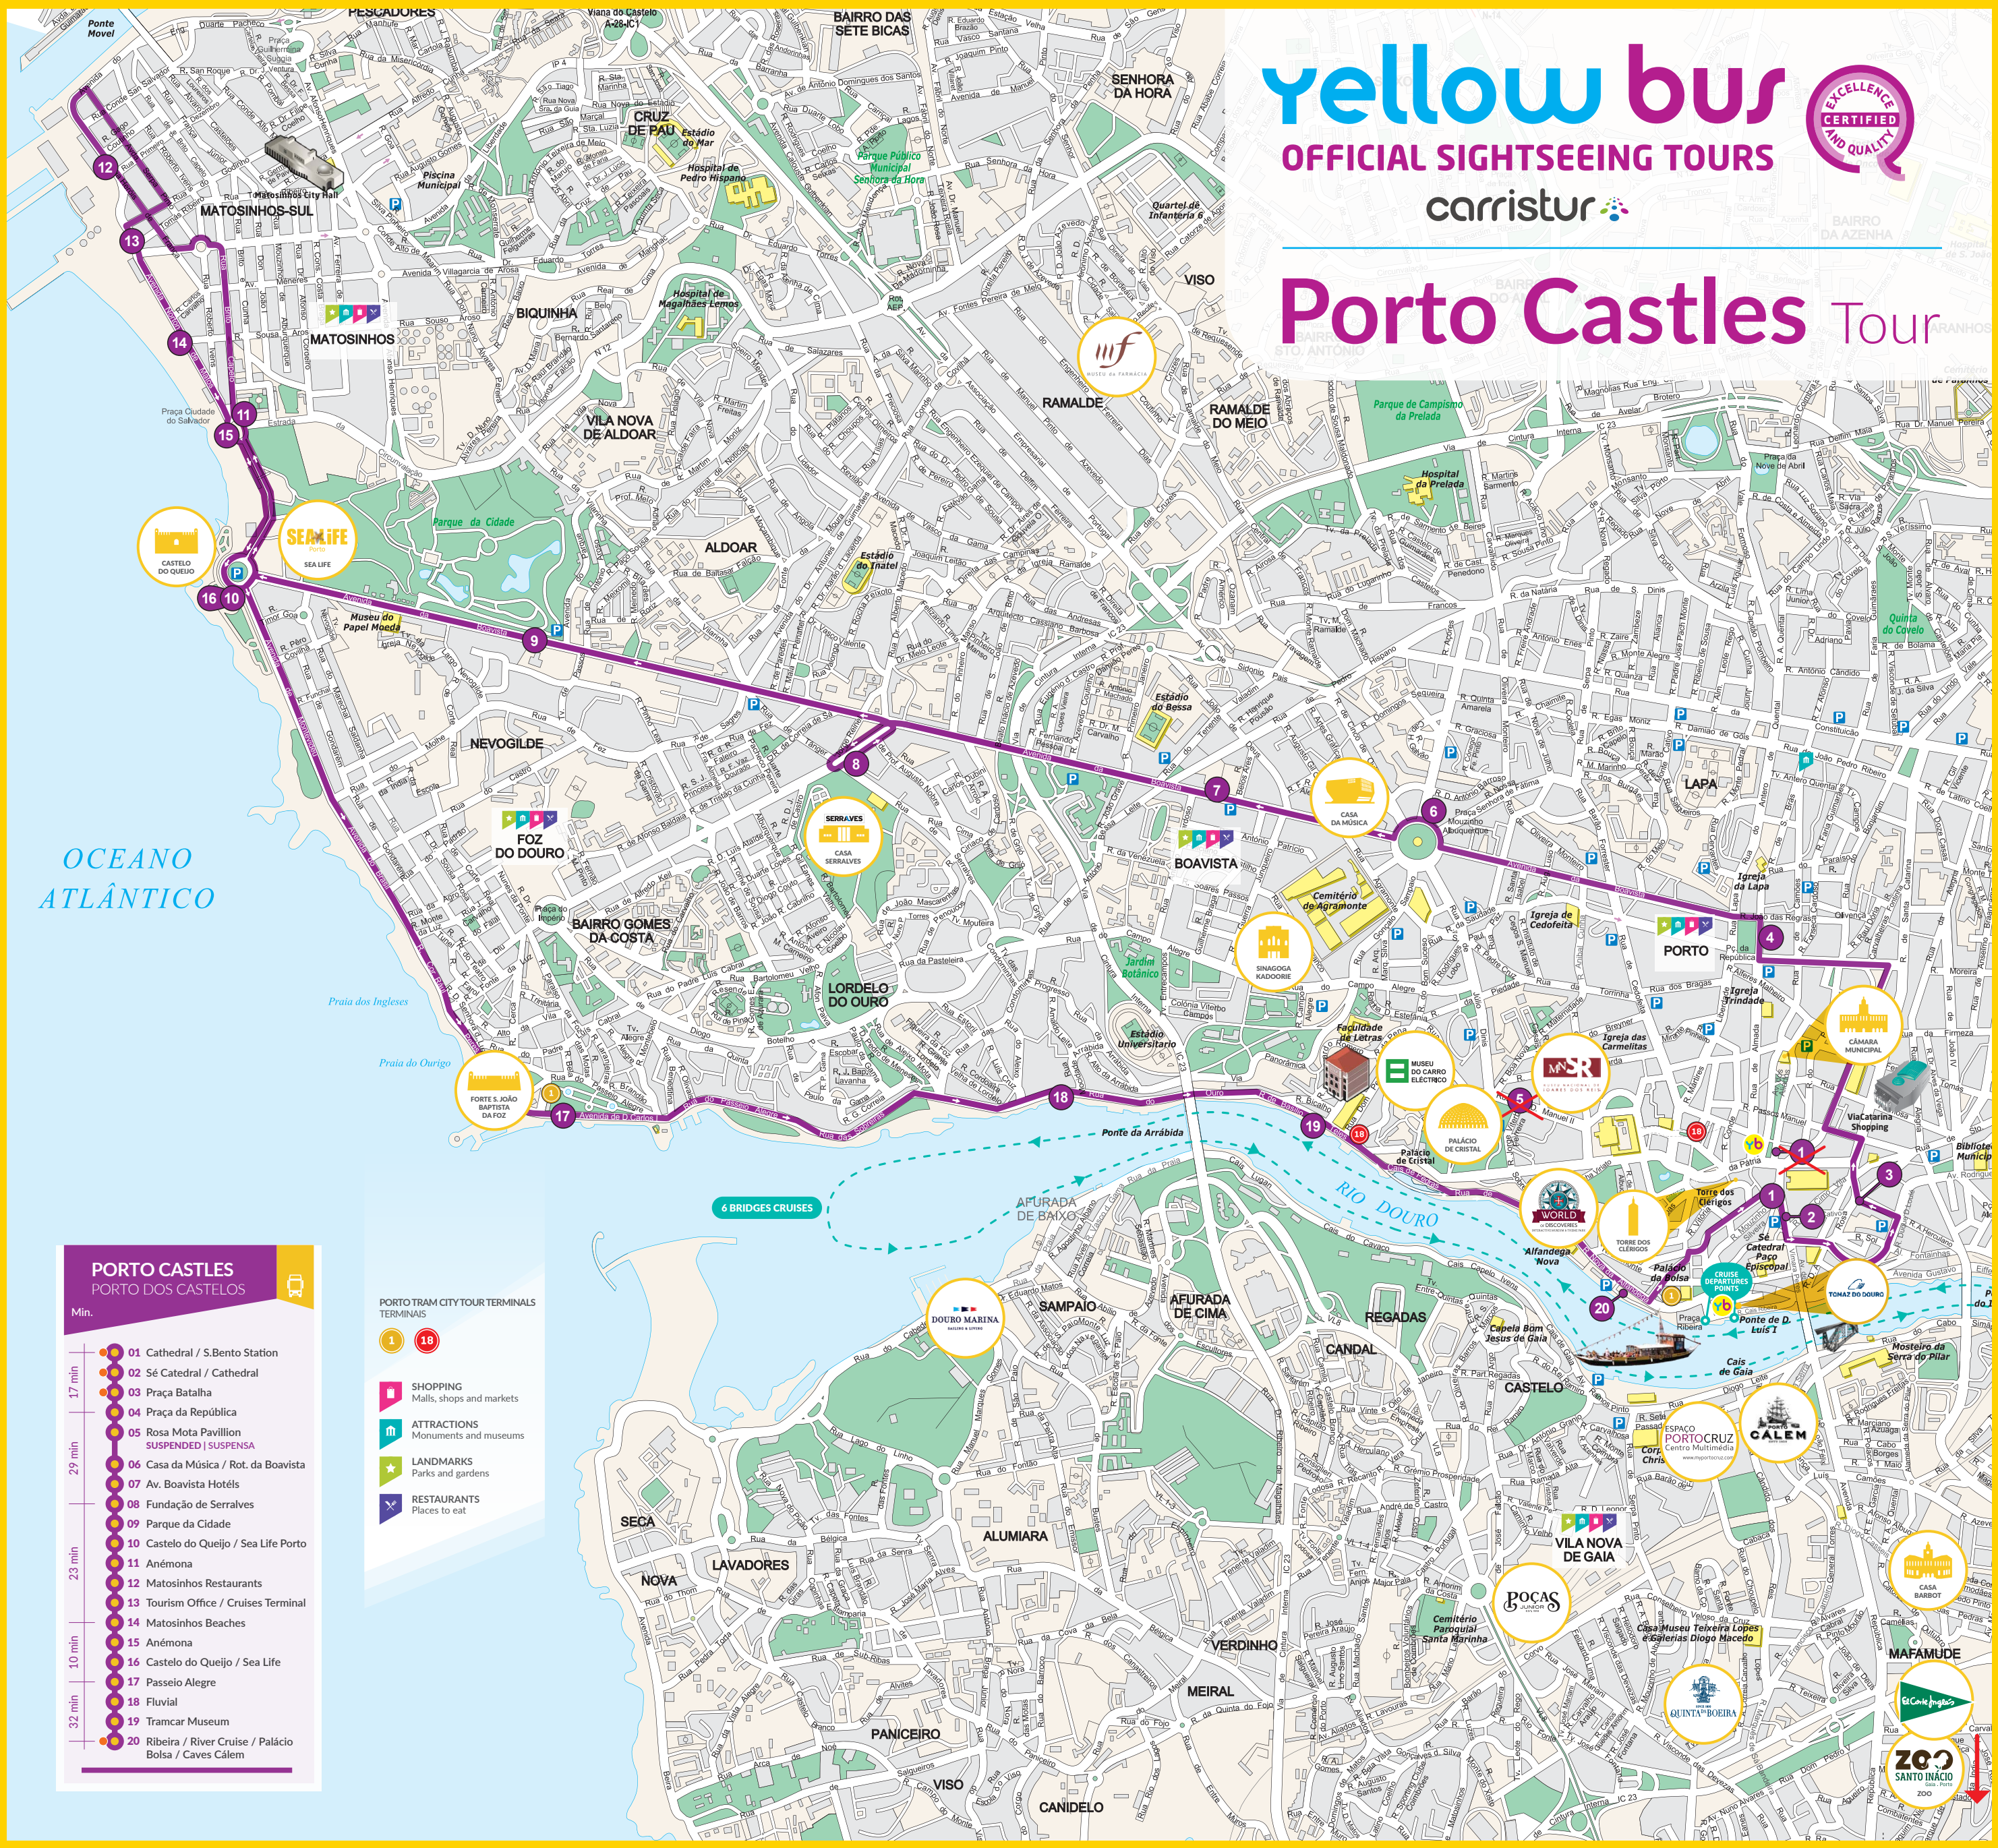

yellow bus

OFFICIAL SIGHTSEEING TOURS

carristur

Porto Castles Tour

PORTO CASTLES

PORTO DOS CASTELOS

Min.

- 01 Cathedral / S.Bento Station
- 02 Sé Catedral / Cathedral
- 03 Praça Batalha
- 04 Praça da República
- 05 Rosa Mota Pavillion **SUSPENDED / SUSPENSÃO**
- 06 Casa da Música / Rot. da Boavista
- 07 Av. Boavista Hotéis
- 08 Fundação de Serralves
- 09 Parque da Cidade
- 10 Castelo do Queijo / Sea Life Porto
- 11 Anémoma
- 12 Matosinhos Restaurants
- 13 Tourism Office / Cruises Terminal
- 14 Matosinhos Beaches
- 15 Anémoma
- 16 Castelo do Queijo / Sea Life
- 17 Passeio Alegre
- 18 Fluvial
- 19 Tramcar Museum
- 20 Ribeira / River Cruise / Palácio Bolsa / Caves Calem

PORTO TRAM CITY TOUR TERMINALS

1 16

- SHOPPING
Malls, shops and markets
- ATTRICTIONS
Monuments and museums
- LANDMARKS
Parks and gardens
- RESTAURANTS
Places to eat

6 BRIDGES CRUISES

OCEANO ATLÂNTICO

Praia dos Ingleses
Praia do Ourigo

RIO DOURO

ZOO SANTO INACIO