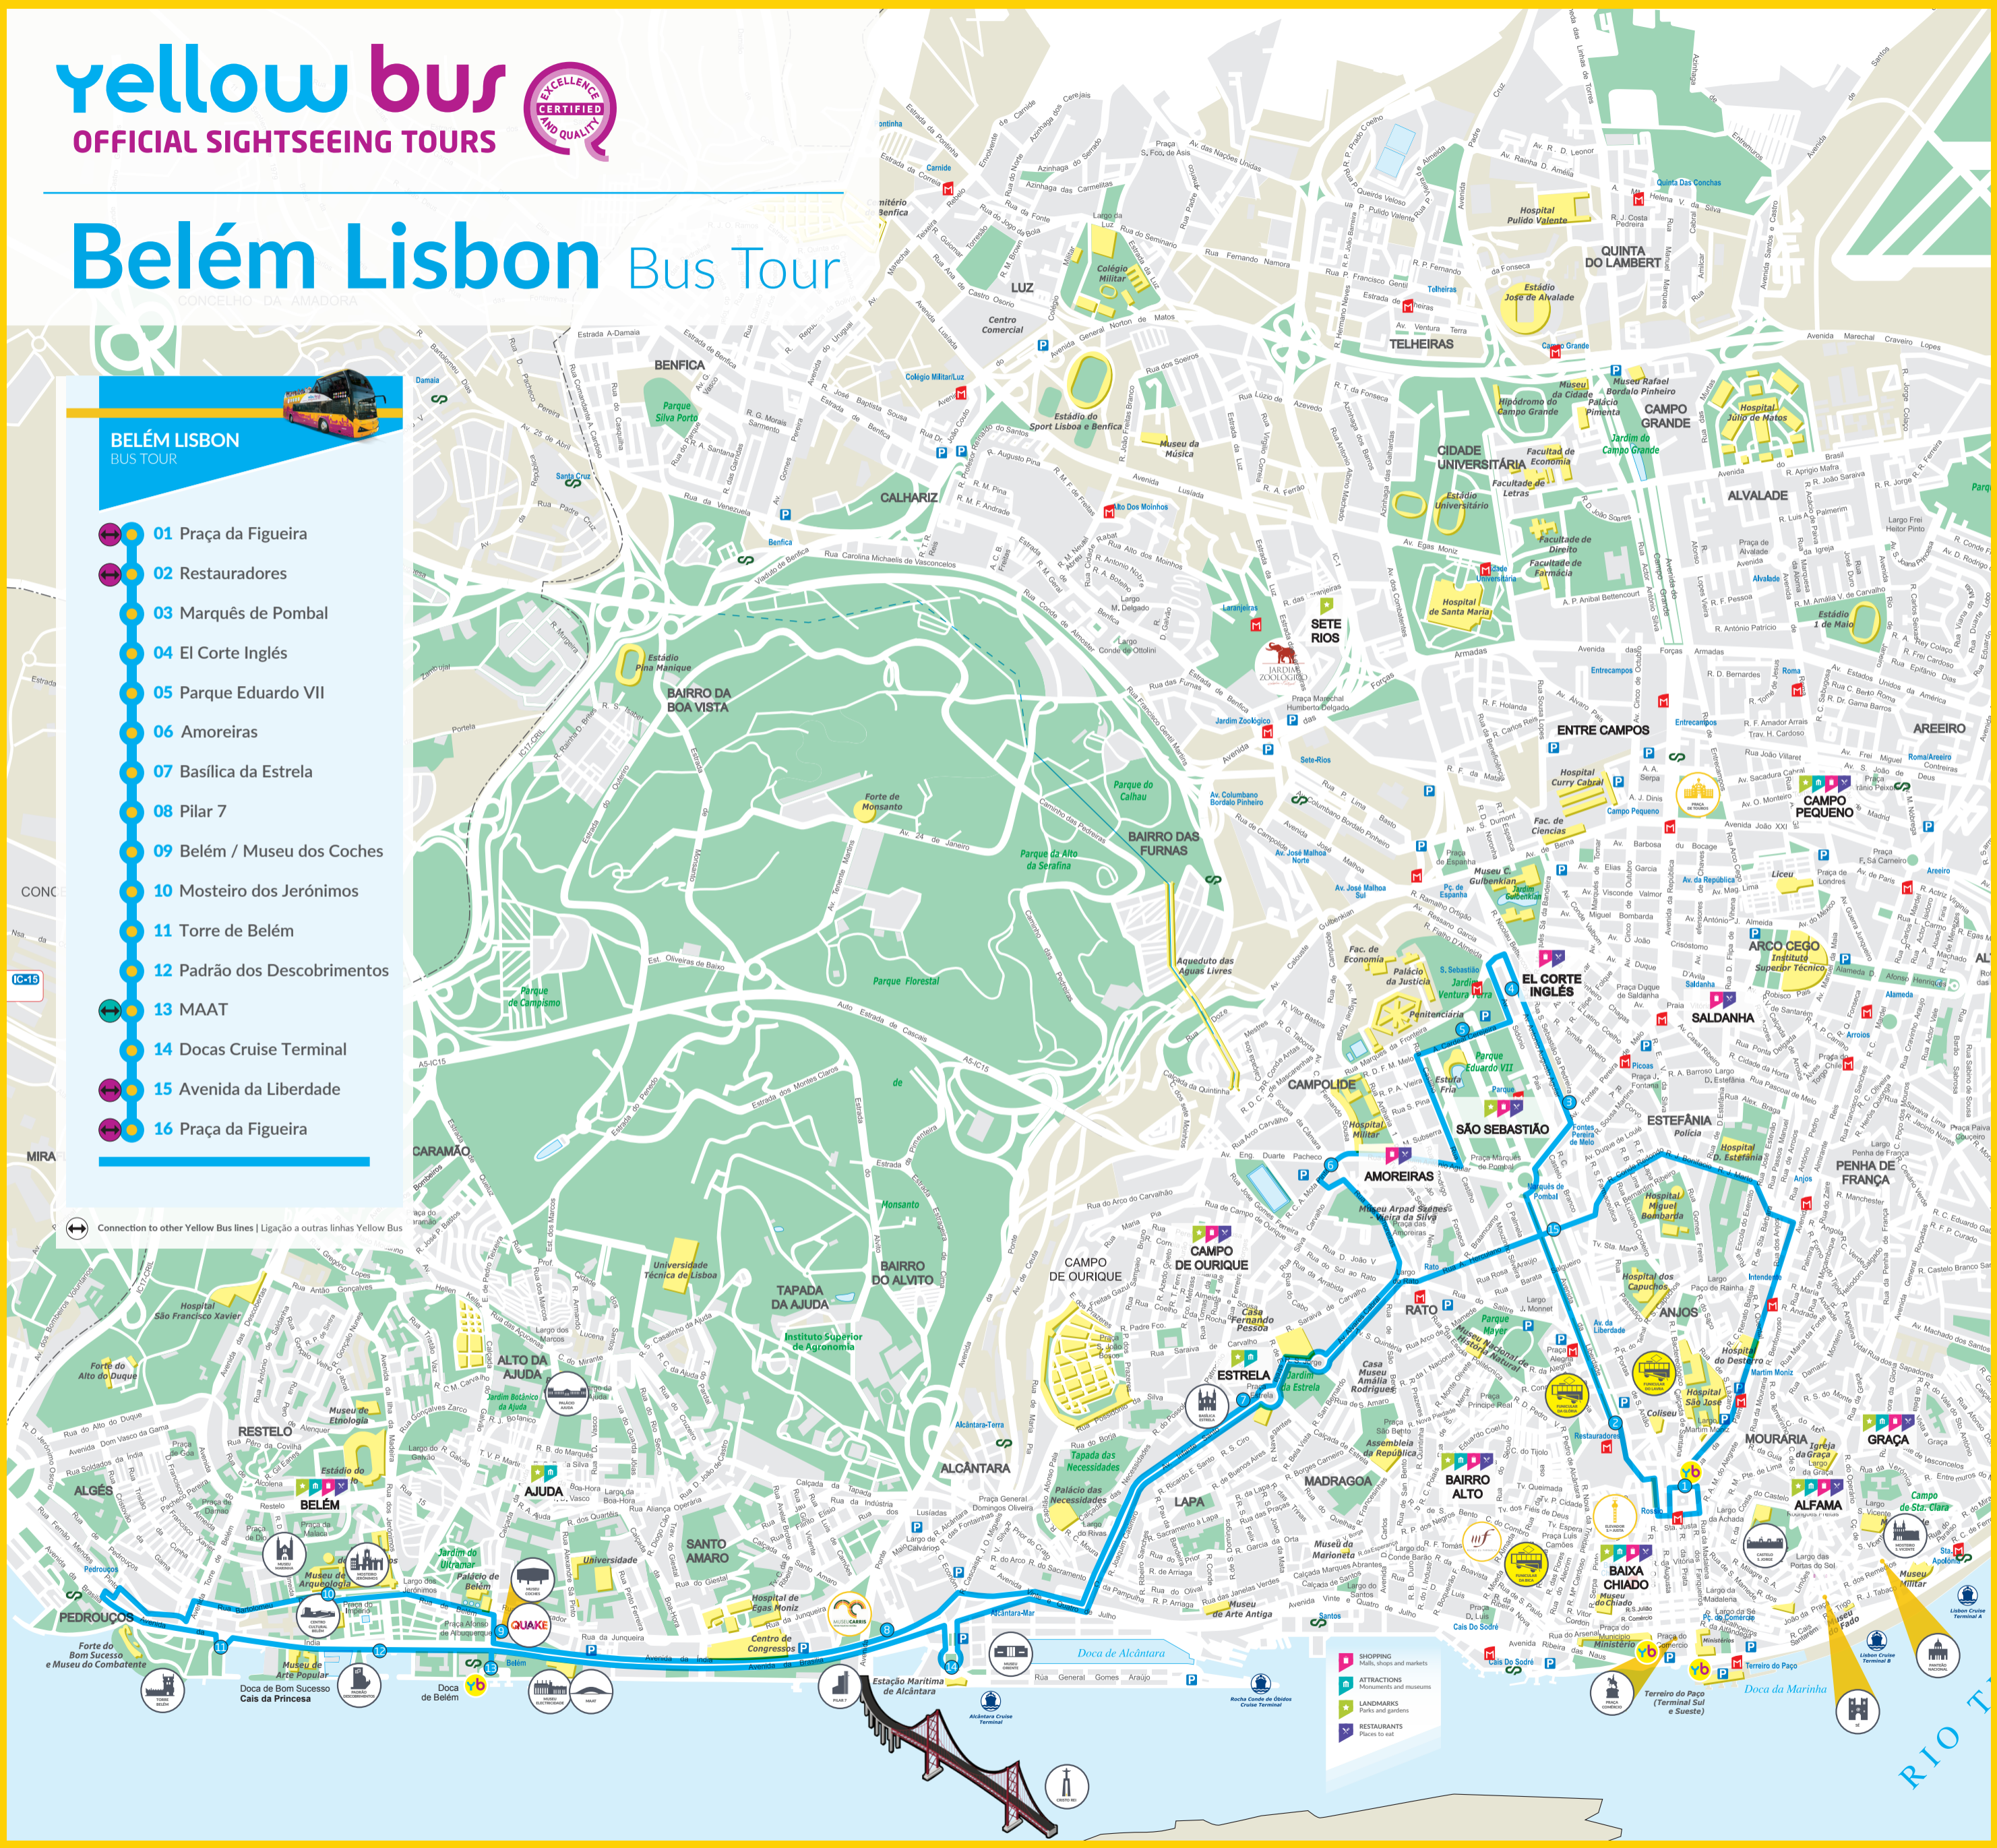

Belém Lisbon Bus Tour

BELÉM LISBON BUS TOUR

- 01 Praça da Figueira
- 02 Restauradores
- 03 Marquês de Pombal
- 04 El Corte Inglés
- 05 Parque Eduardo VII
- 06 Amoreiras
- 07 Basílica da Estrela
- 08 Pilar 7
- 09 Belém / Museu dos Coches
- 10 Mosteiro dos Jerónimos
- 11 Torre de Belém
- 12 Padrão dos Descobrimentos
- 13 MAAT
- 14 Docas Cruise Terminal
- 15 Avenida da Liberdade
- 16 Praça da Figueira

Connection to other Yellow Bus lines | Ligação a outras linhas Yellow Bus

LEGENDA

- SHOPPING: Multi shops and markets
- ATTRACTIONS: Monuments and museums
- LANDMARKS: Parks and gardens
- RESTAURANTS: Places to eat