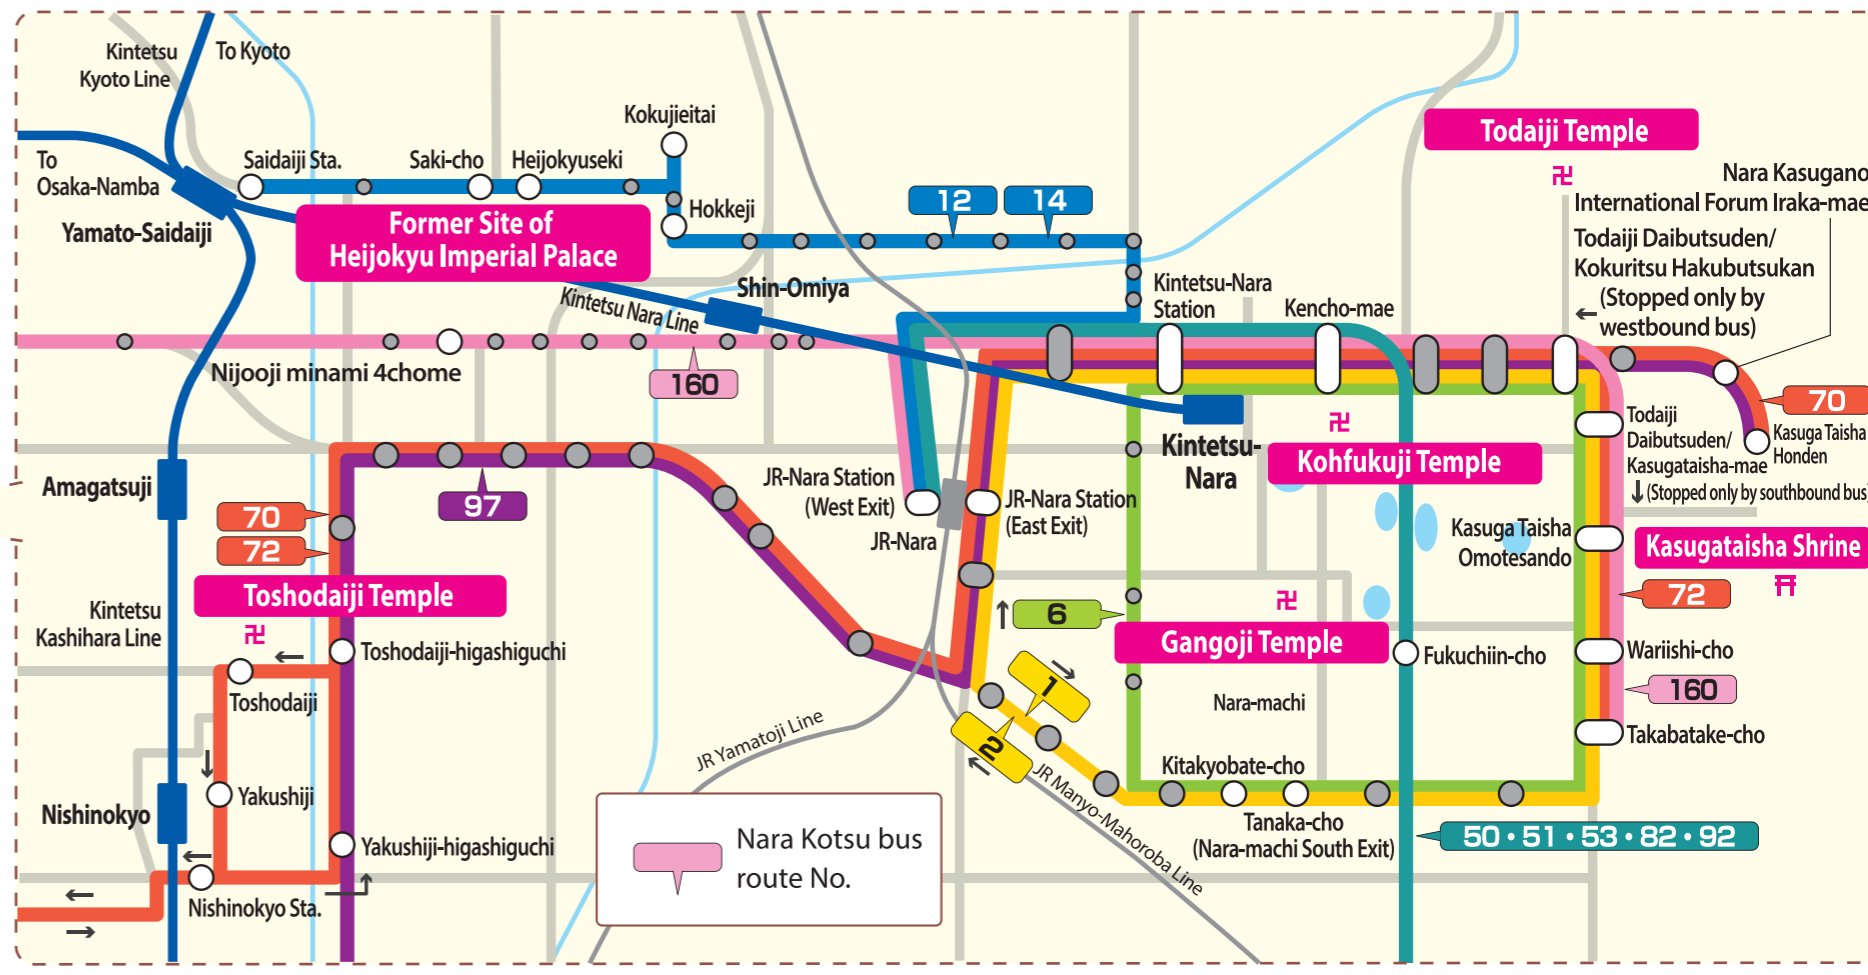

KINTETSU RAIL PASS 2day

Osaka / Nara / Kyoto

Guide map

Estimated necessary travel time on Kintetsu Line

* To board a Kintetsu Limited Express train, please purchase a Limited Express ticket additionally.

Osaka-Namba	Kyoto	Osaka-Abenobashi
Ltd. Exp.: 30 min. (Rapid Exp.: 30 min.)	Ltd. Exp.: 30 min. (Exp.: 40 min.)	Ltd. Exp.: 35 min. (Exp.: 40 min.)
Yamato-Saidaiji		
Ltd. Exp.: 5 min. (Rapid Exp.: 5 min.)	Ltd. Exp.: 5 min. (Exp.: 5 min.)	Ltd. Exp.: 40 min. (Exp.: 50 min.)
Kintetsu-Nara		
Transfer		
Kashiharajingu-mae		
Transfer		
Yoshino		