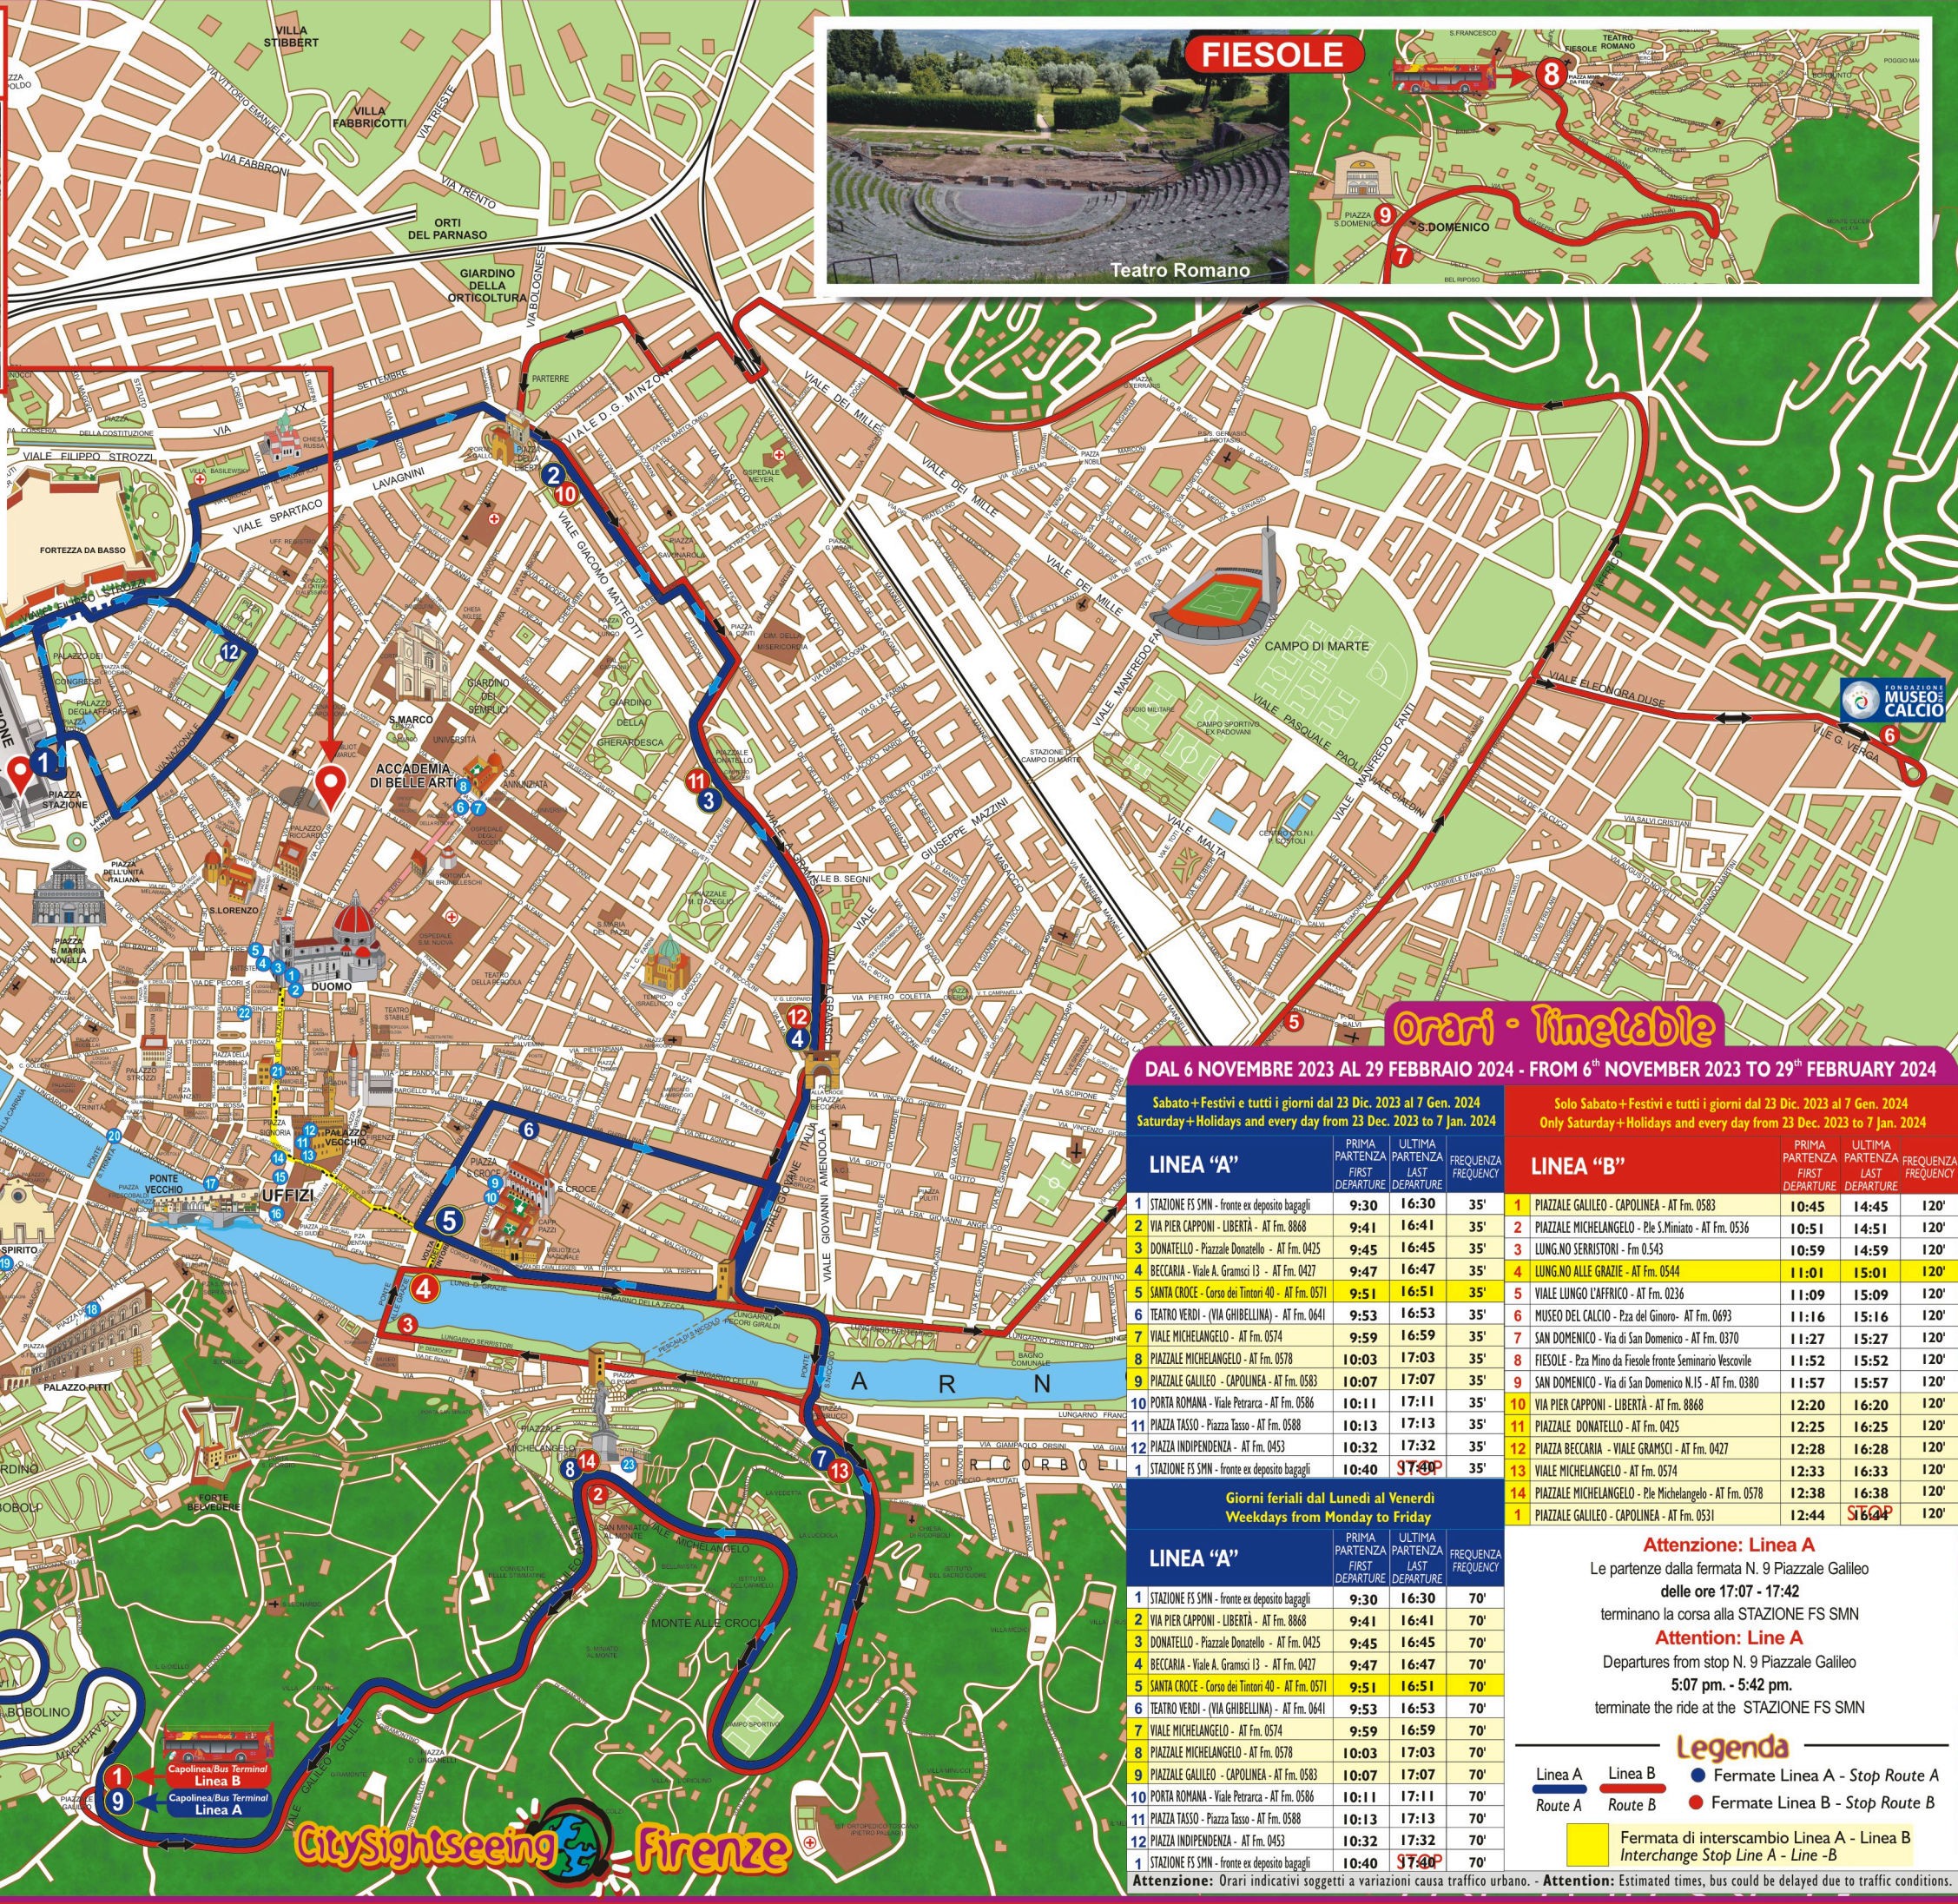

**Sightseeing Experience FREE APP Firenze Walking Tour**

- 10 Entrata del chiostro
- 11 Piazza della Signoria
- 12 Fontana del Nettuno
- 13 L'Importuno
- 14 Loggia dei Lanzi
- 15 Piazzale degli Uffizi
- 16 Corridoio Vasariano
- 17 Ponte vecchio
- 18 Palazzo Pitti
- 19 Santo Spirito
- 20 Ponte Santa Trinita
- 21 Orsanmichele
- 22 Piazza della Repubblica
- 23 Piazzale Michelangelo

Solo Sabato + Festivi e tutti i giorni dal 23 Dic. 2023 al 7 Gen. 2024  
Only Saturday + Holidays and every day from 23 Dec. 2023 to 7 Jan. 2024

LINEA "A"	PRIMA PARTENZA FIRST DEPARTURE	ULTIMA PARTENZA LAST DEPARTURE	FREQUENZA FREQUENCY
1 STAZIONE FS SMN - fronte ex deposito bagagli	9:30	16:30	35'
2 VIA PIER CAPPONI - LIBERTÀ - AT Fm. 8868	9:41	16:41	35'
3 DONATELLO - Piazzale Donatello - AT Fm. 0425	9:45	16:45	35'
4 BECCARIA - Viale A. Gramsci 13 - AT Fm. 0427	9:47	16:47	35'
5 SANTA CROCE - Corso dei Tintori 40 - AT Fm. 0571	9:51	16:51	35'
6 TEATRO VERDI - (VIA Ghibellina) - AT Fm. 0641	9:53	16:53	35'
7 VIALE MICHELANGELO - AT Fm. 0574	9:59	16:59	35'
8 PIAZZALE MICHELANGELO - AT Fm. 0578	10:03	17:03	35'
9 PIAZZALE GALILEO - CAPOLINEA - AT Fm. 0583	10:07	17:07	35'
10 PORTA ROMANA - Viale Petrarca - AT Fm. 0586	10:11	17:11	35'
11 PIAZZA TASSO - Piazza Tasso - AT Fm. 0588	10:13	17:13	35'
12 PIAZZA INDEPENDENZA - AT Fm. 0453	10:32	17:32	35'
1 STAZIONE FS SMN - fronte ex deposito bagagli	10:40	17:40	35'