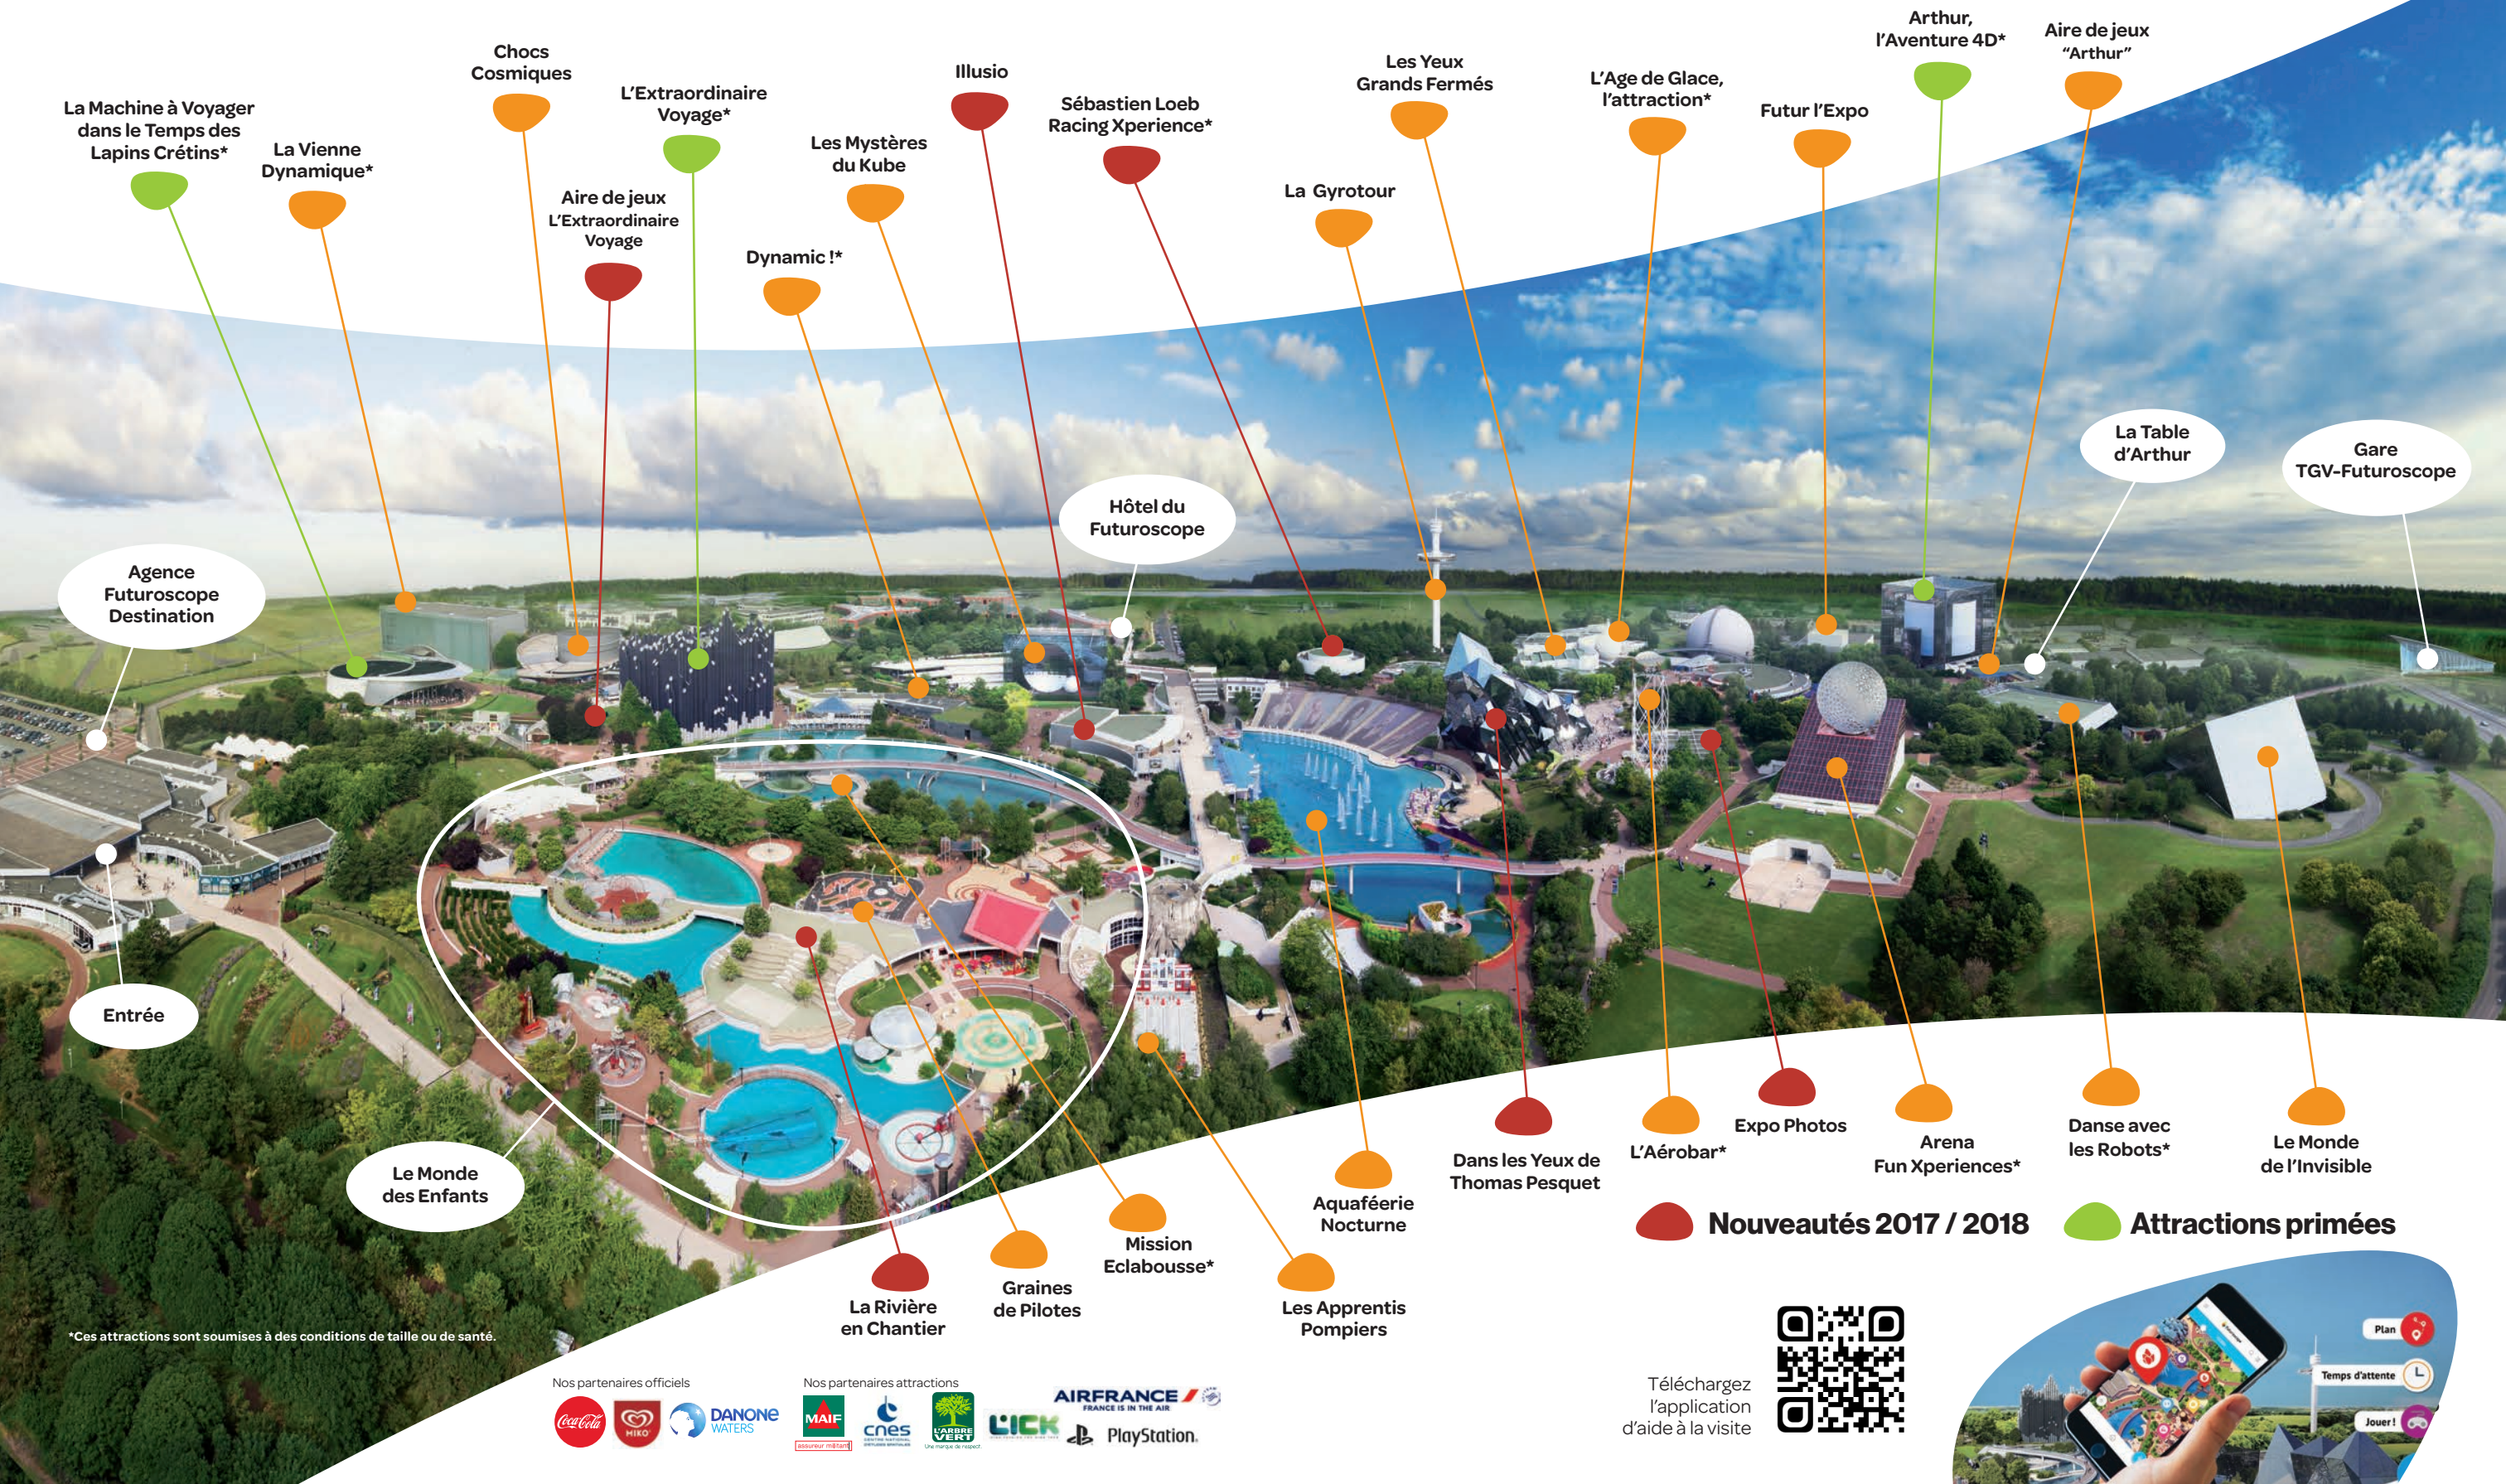

# Vous n'imaginiez pas que c'était si grand !

Un grand parc, ses 7 restaurants, son hôtel en accès direct et 9 autres hôtels à moins de 10 minutes à pied !

La Machine à Voyager dans le Temps des Lapins Crétiens\*

La Vienne Dynamique\*

Chocs Cosmiques

L'Extraordinaire Voyage\*

Aire de jeux L'Extraordinaire Voyage

Les Mystères du Kube

Dynamic !\*

Illusio

Sébastien Loeb Racing Xperience\*

Les Yeux Grands Fermés

La Gyrotour

L'Age de Glace, l'attraction\*

Futur l'Expo

Arthur, l'Aventure 4D\*

Aire de jeux "Arthur"

La Table d'Arthur

Gare TGV-Futuroscope

Agence Futuroscope Destination

Hôtel du Futuroscope

Entrée

Le Monde des Enfants

La Rivière en Chantier

Graines de Pilotes

Mission Eclabousse\*

Les Apprentis Pompiers