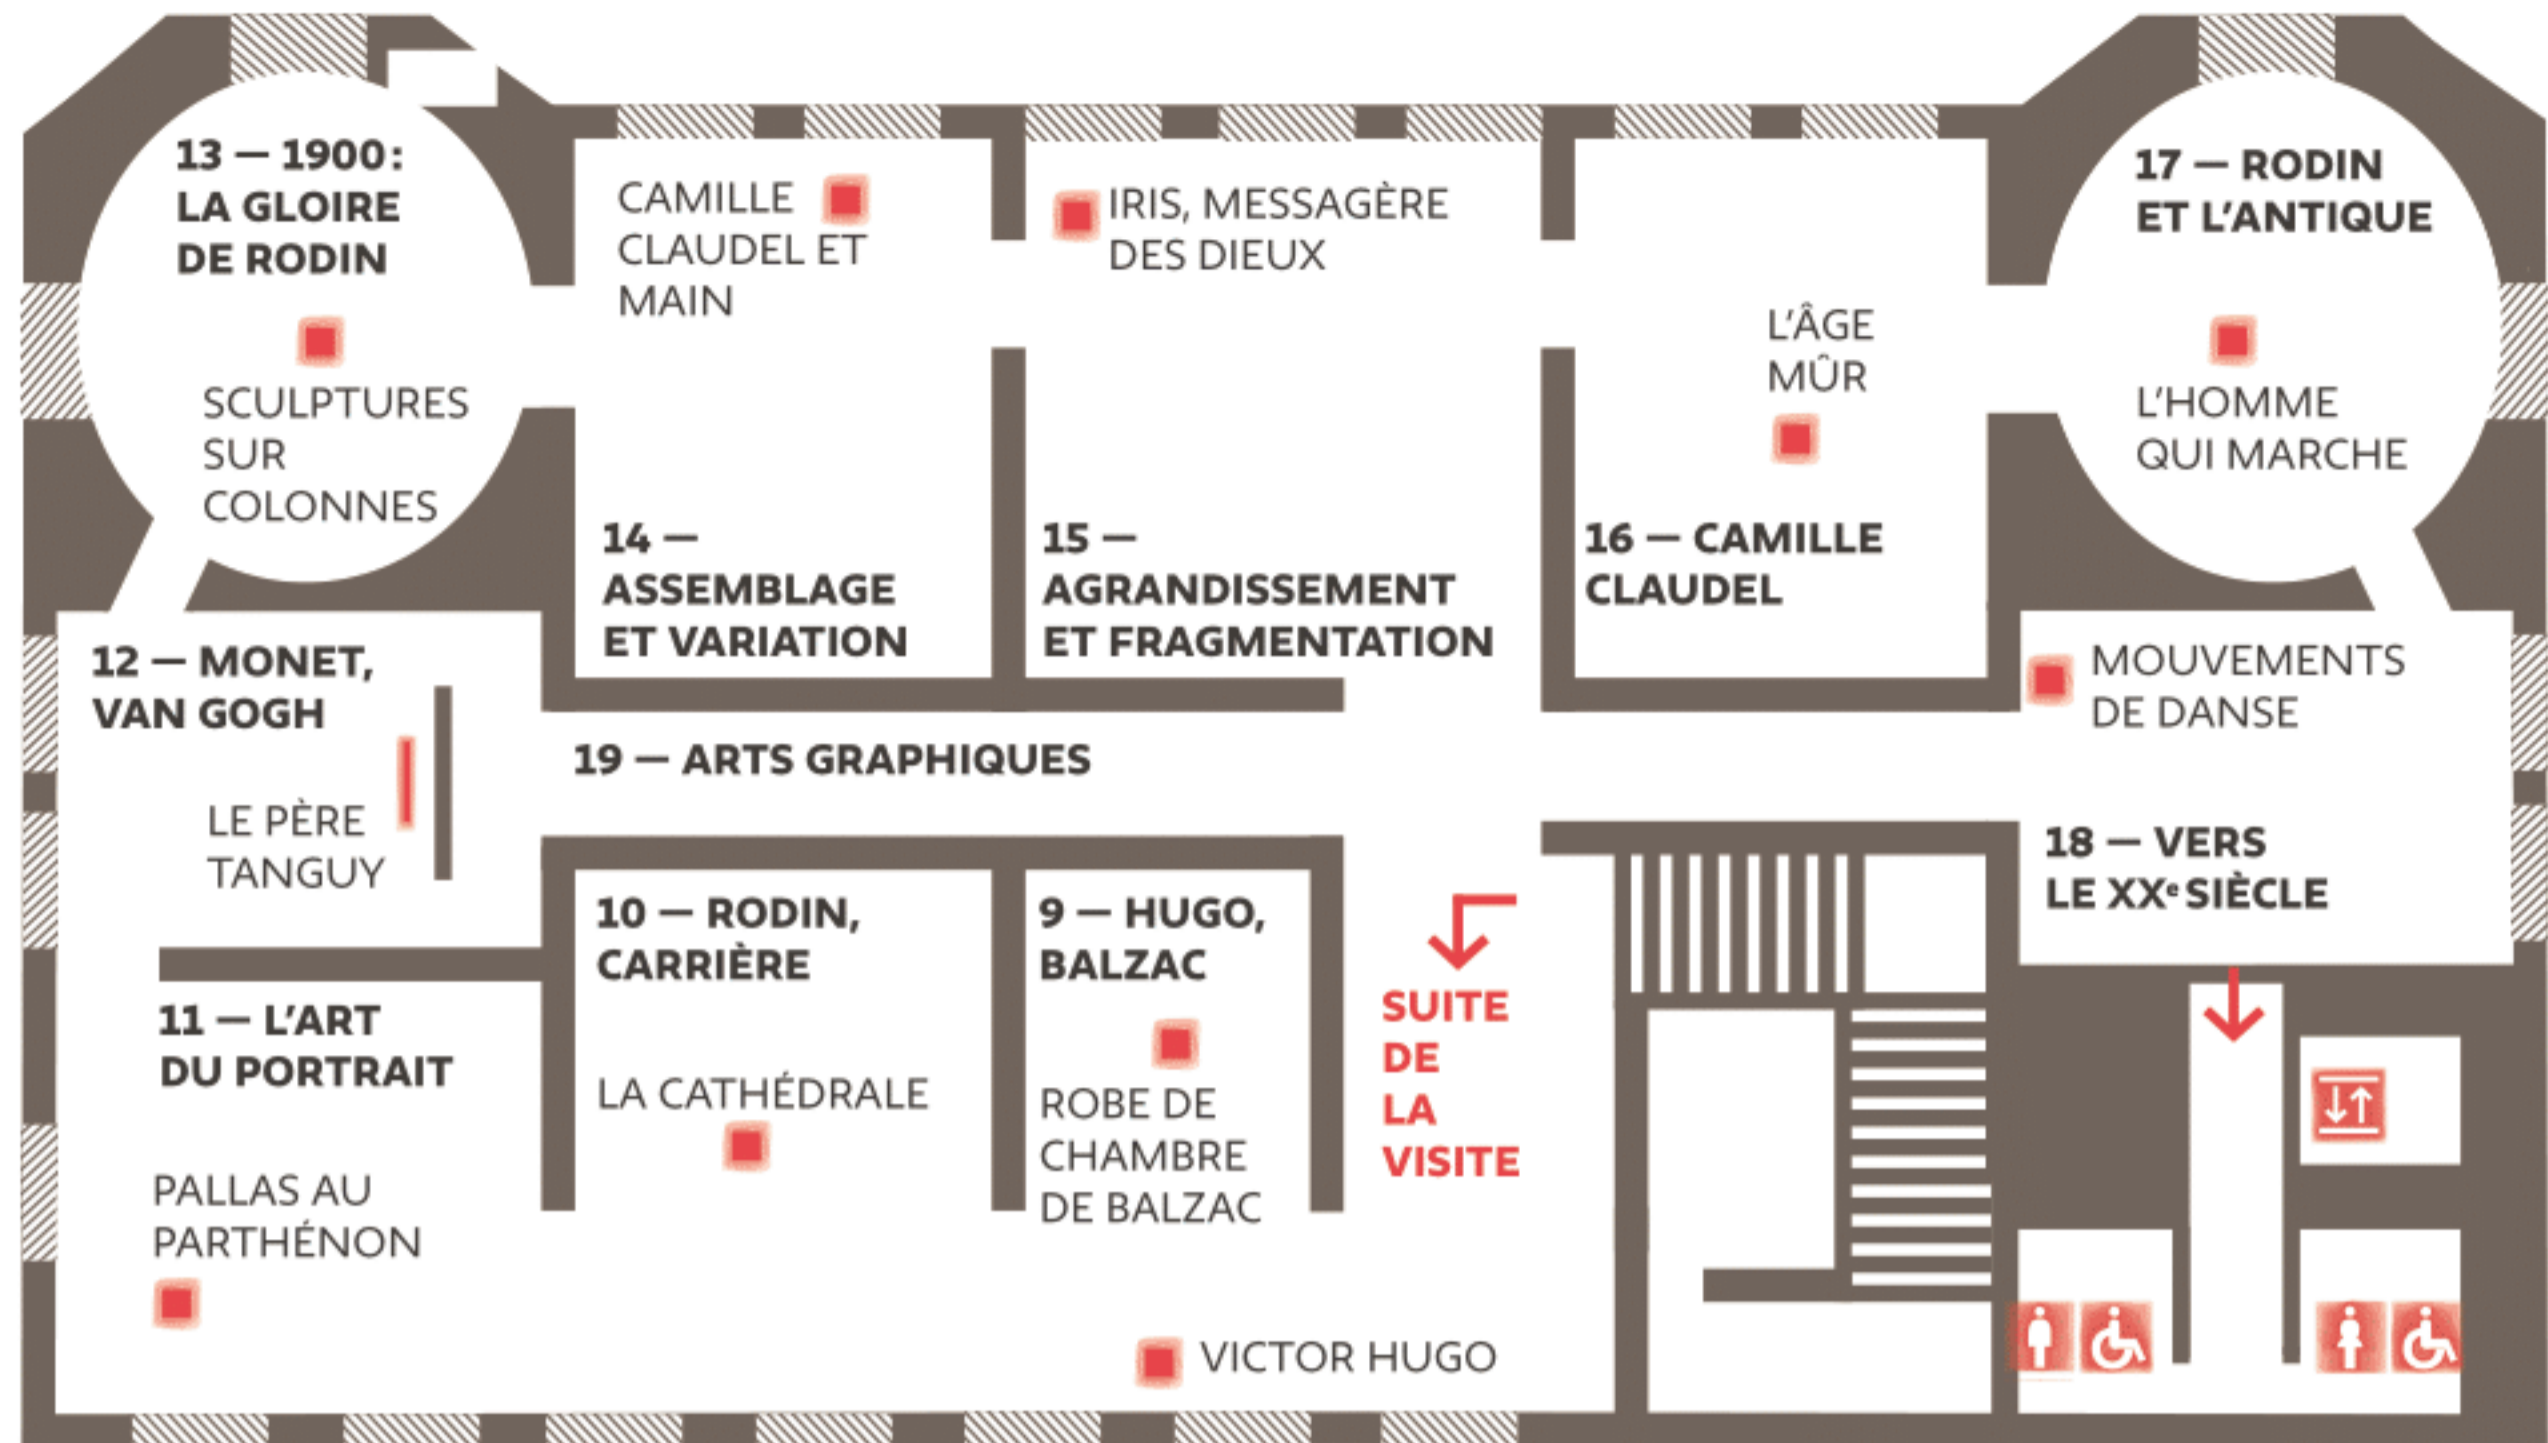

MUSÉE RODIN PARIS

MUSÉE— COLLECTIONS PERMANENTES— 1^{ER} ÉTAGE

MUSÉE— COLLECTIONS PERMANENTES— REZ-DE-CHAUSSÉE

- AUDIOGUIDE AUDIOPHONE
- LE CAFÉ
- ŒUVRE
- VESTIAIRE
- ASCENSEUR
- PELOUSES INTERDITES
- TOILETTES
- CHEMIN « FACILE »

MÉTRO Ligne 13 Varenne
RER Ligne C Invalides