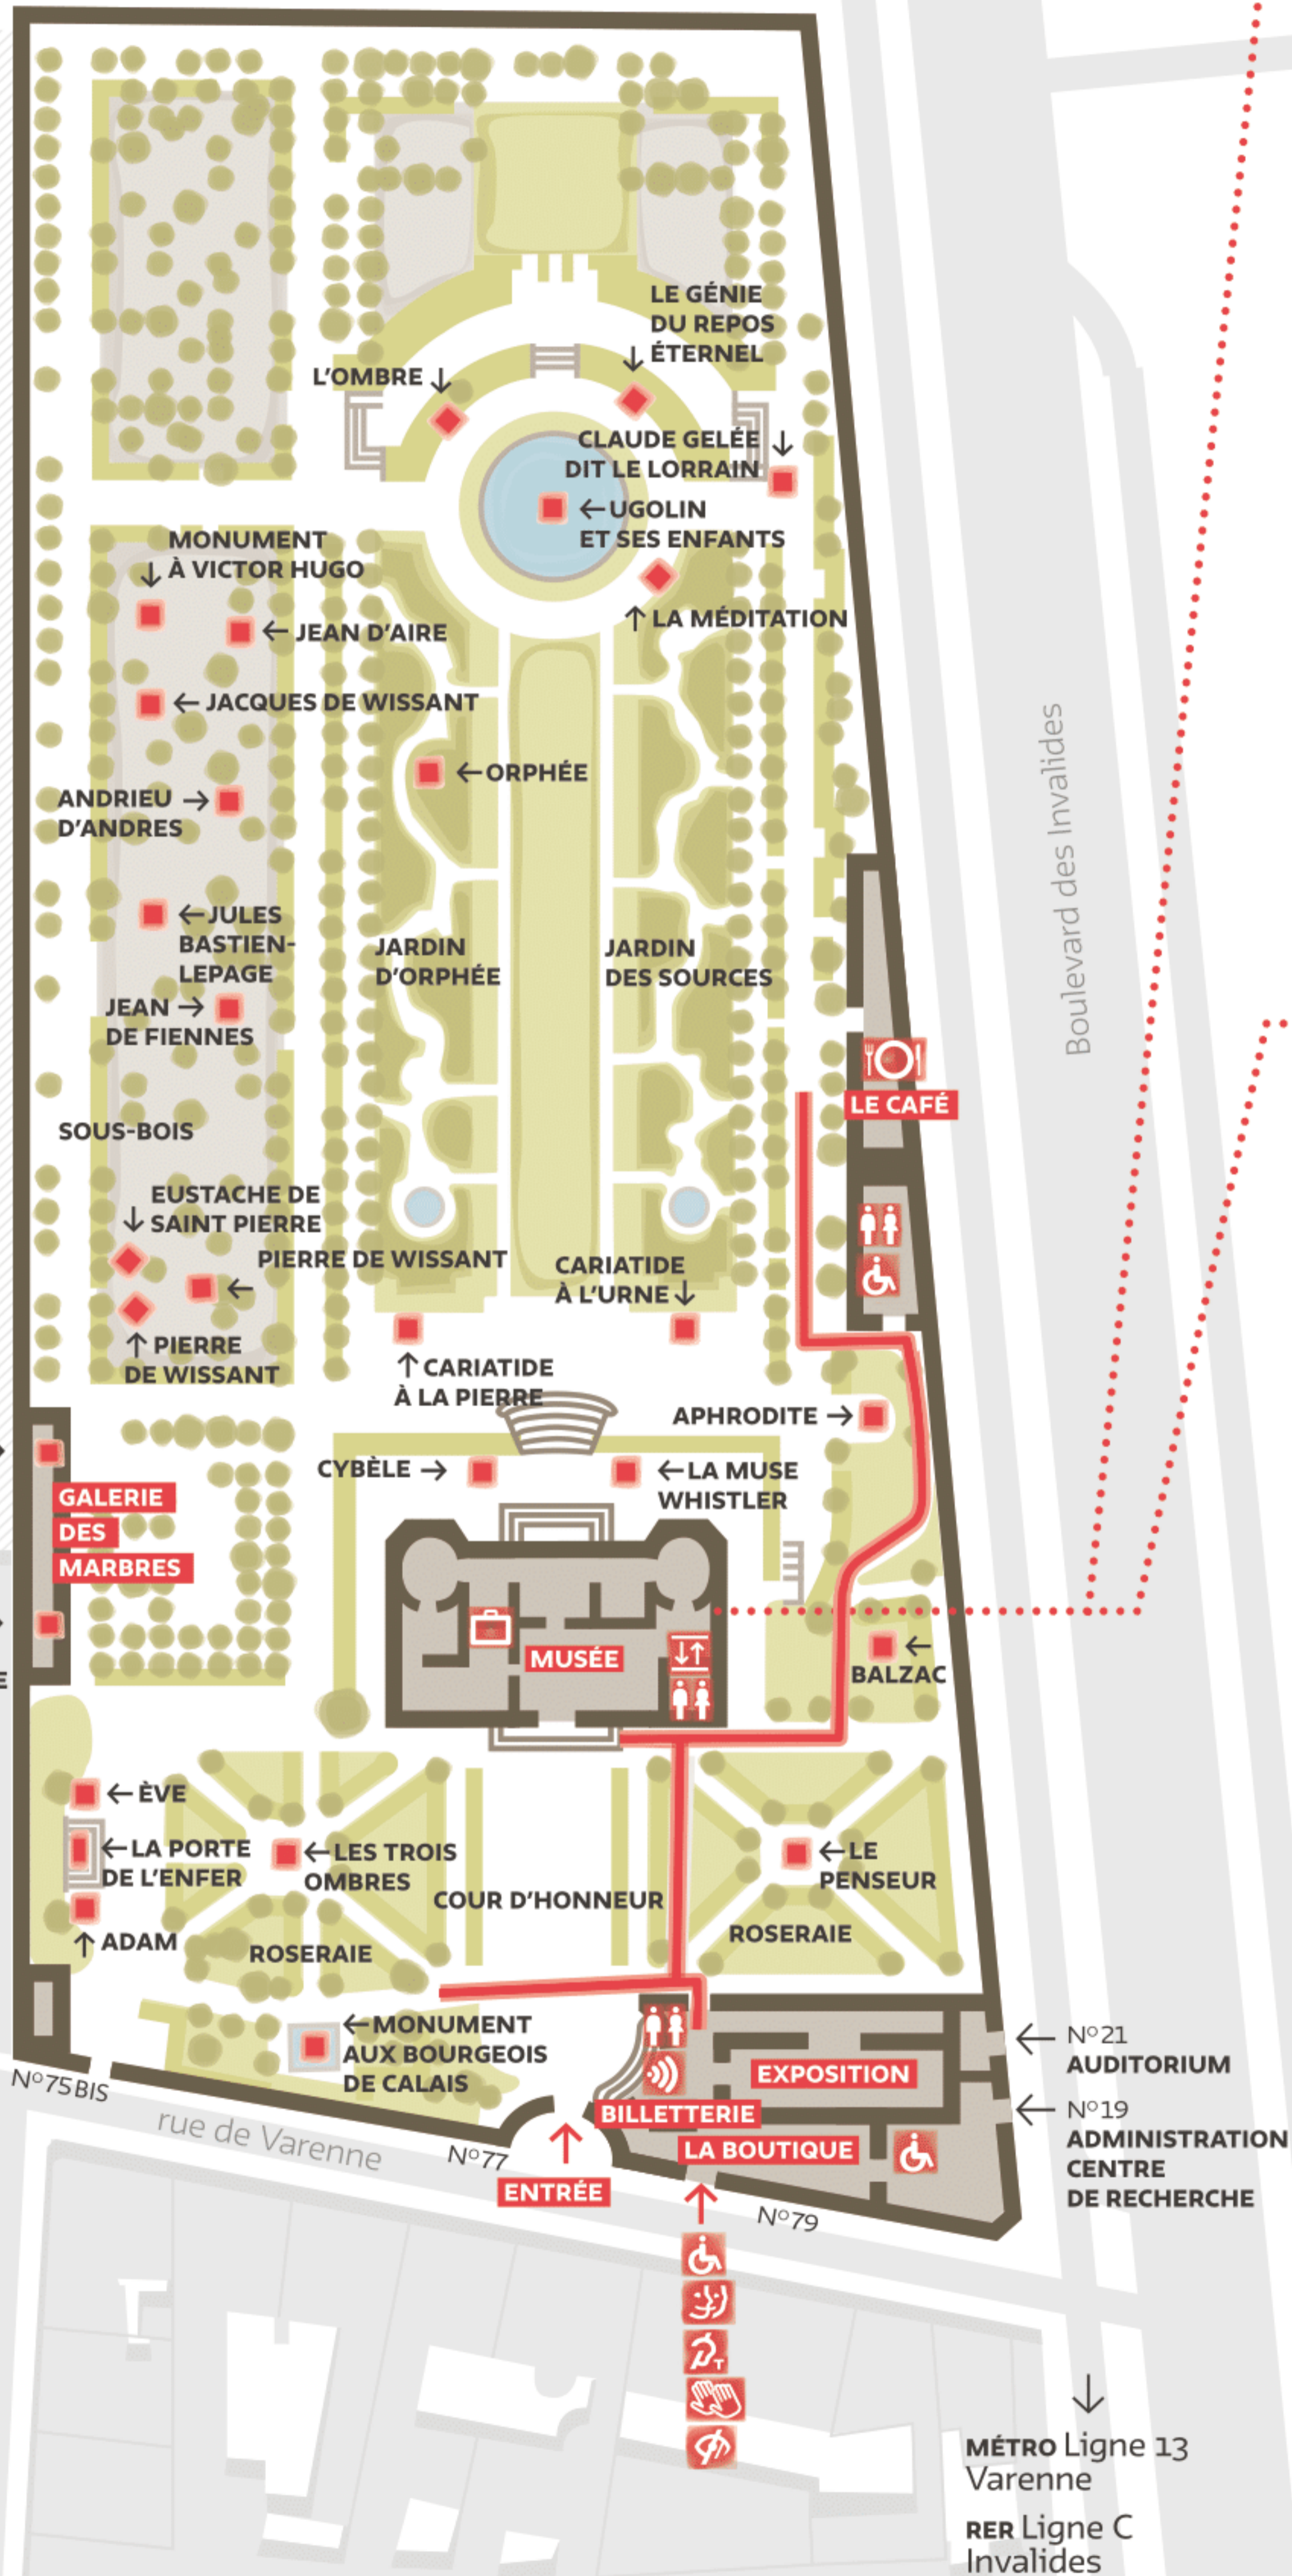

MUSÉE RODIN PARIS

MUSÉE— COLLECTIONS PERMANENTES— 1^{ER} ÉTAGE

MUSÉE— COLLECTIONS PERMANENTES— REZ-DE-CHAUSSÉE

- AUDIOGUIDE AUDIOPHONE
- LE CAFÉ
- ŒUVRE
- VESTIAIRE
- ASCENSEUR
- PELOUSES INTERDITES
- TOILETTES
- CHEMIN « FACILE »

MÉTRO Ligne 13 Varenne
RER Ligne C Invalides