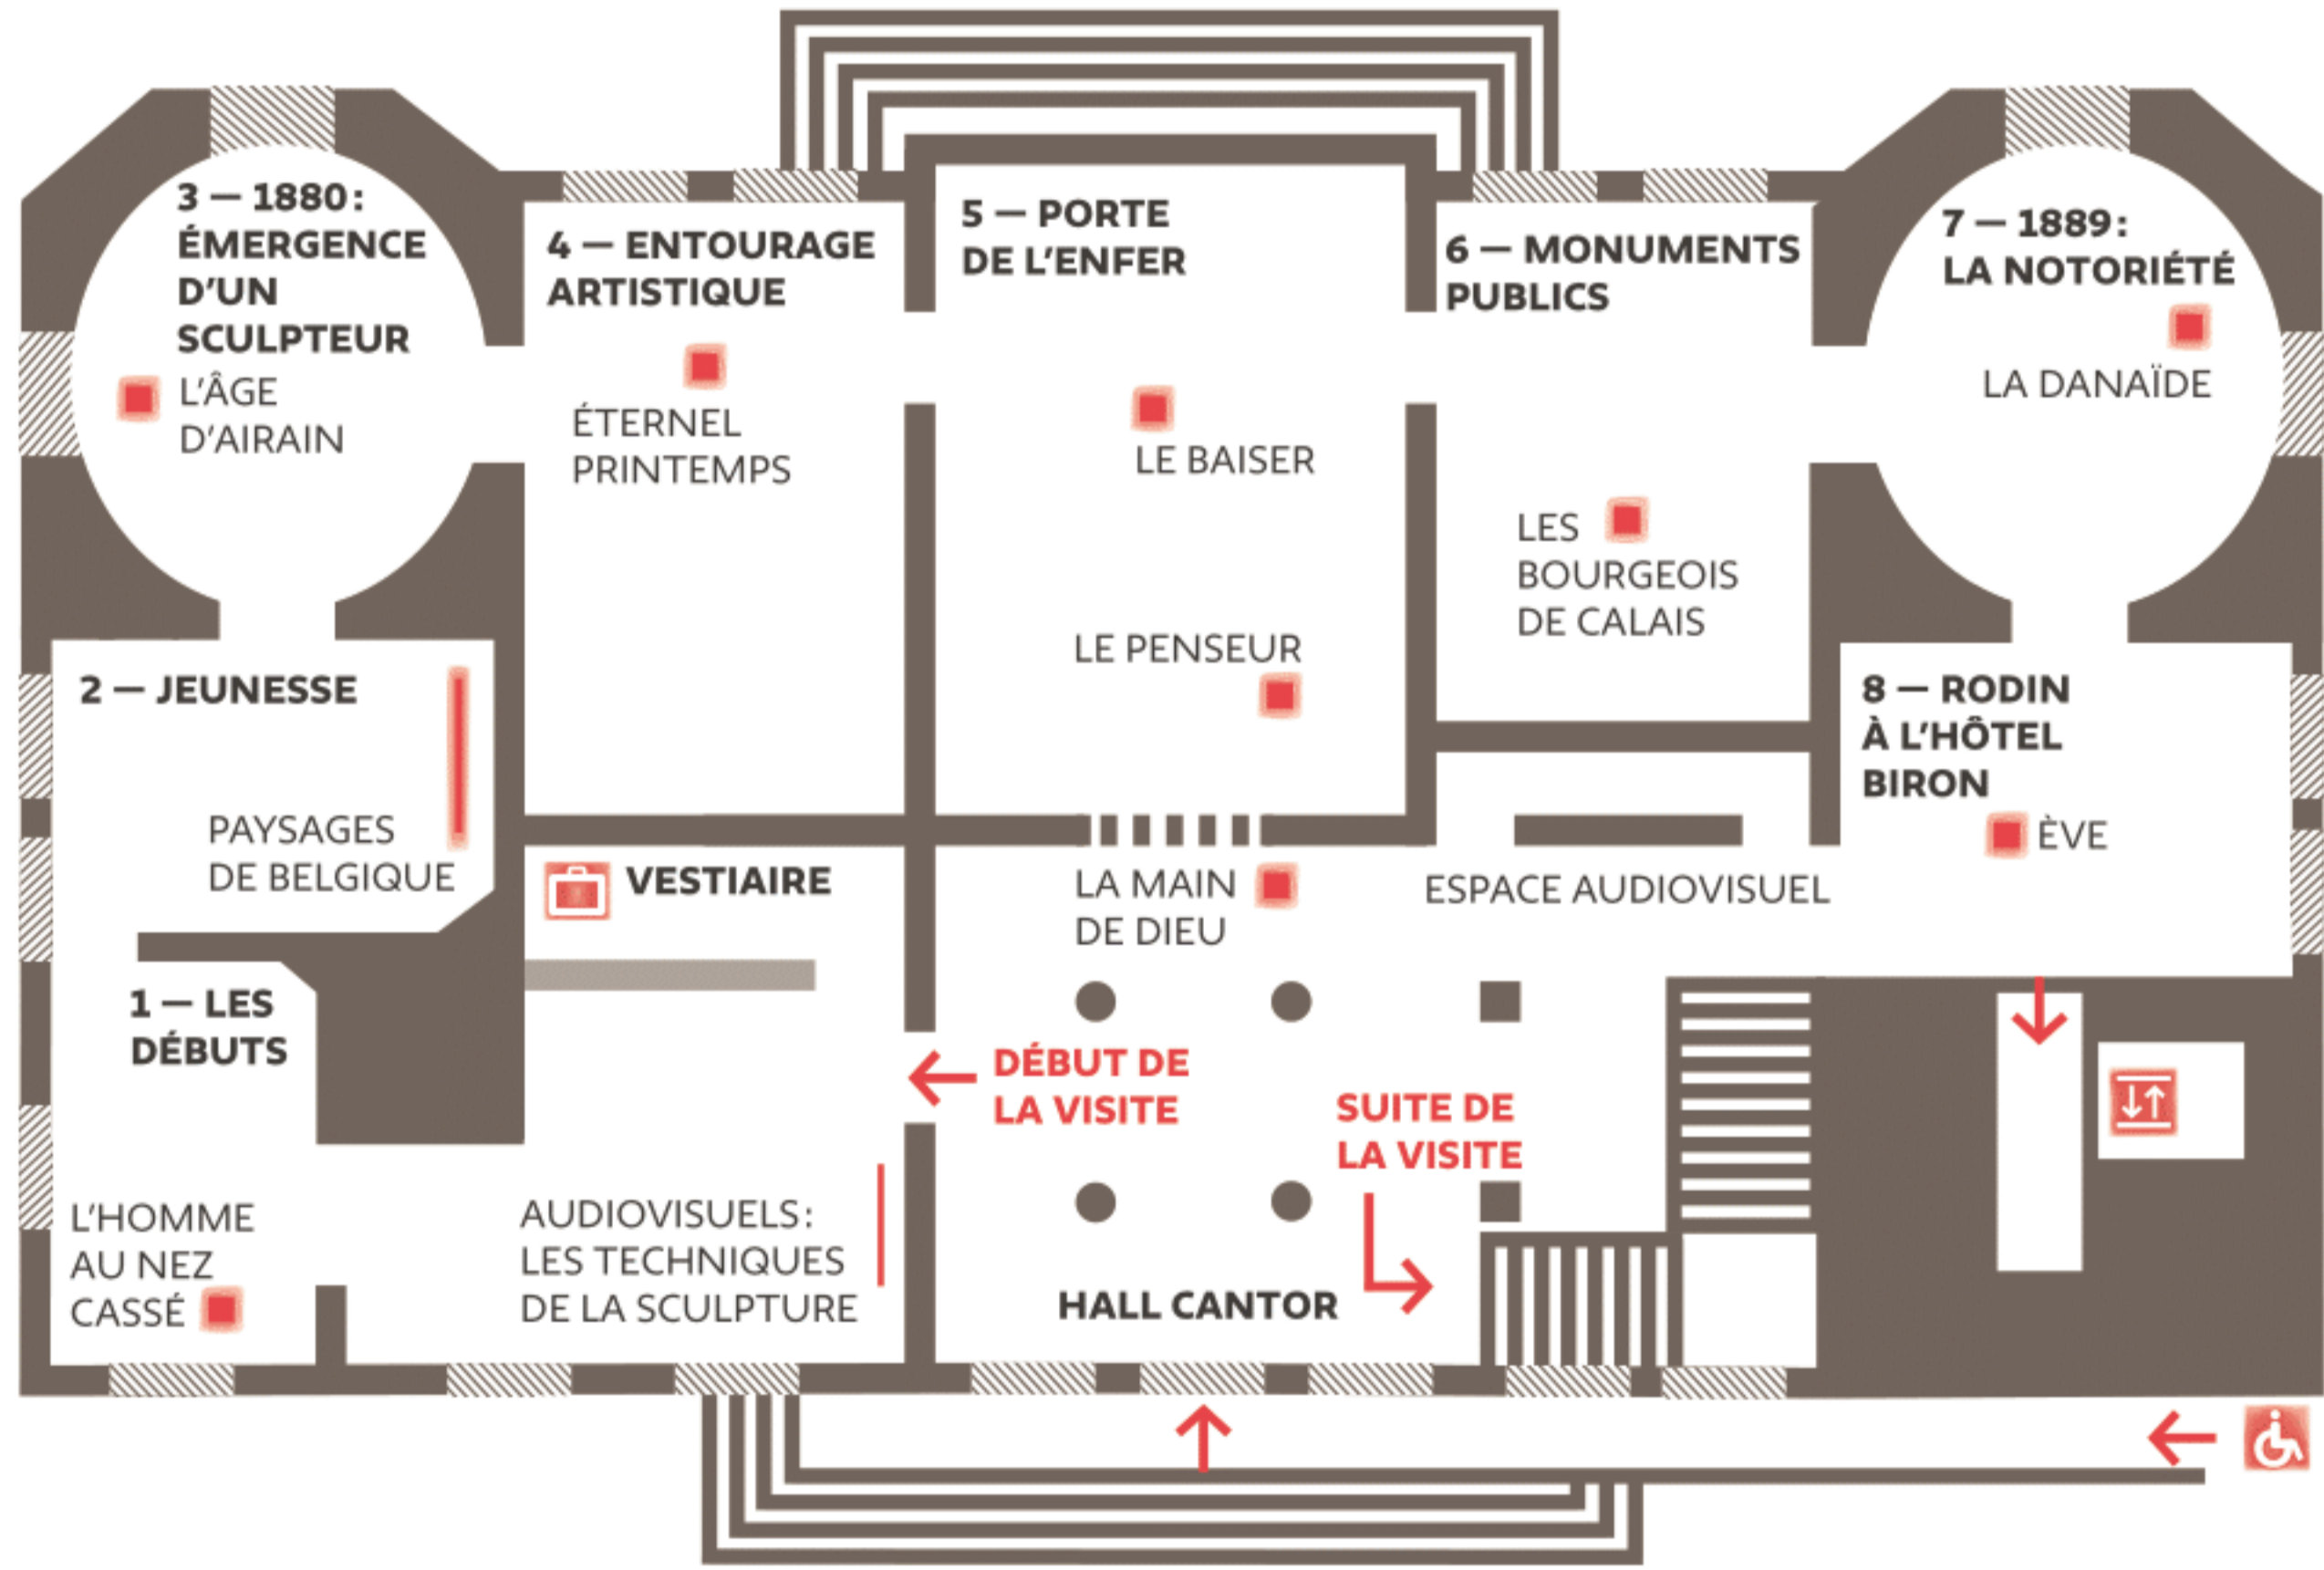

MUSÉE RODIN PARIS

MUSÉE— COLLECTIONS PERMANENTES— 1^{ER} ÉTAGE

MUSÉE— COLLECTIONS PERMANENTES— REZ-DE-CHAUSSÉE

- AUDIOGUIDE AUDIOPHONE
- LE CAFÉ
- ŒUVRE
- VESTIAIRE
- ASCENSEUR
- PELOUSES INTERDITES
- TOILETTES
- CHEMIN « FACILE »

MÉTRO Ligne 13 Varenne
RER Ligne C Invalides