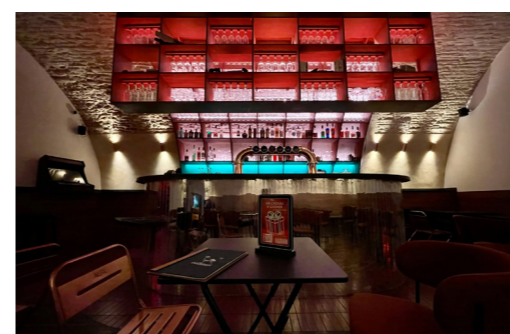

SHOPPING

GRATUIT CENTRE COMMERCIAL ODYSSEUM : Plus de 100 boutiques, des activités de loisirs et des restaurants. 1 carte cadeau 10 € pour 2 City Card achetées.

GRATUIT INFUSE : herboristerie contemporaine. Dégustation d'une tisane offerte et 5 % de remise sur les achats.

GRATUIT BISCUITERIE SAINT GUILHEM : Atelier et biscuiterie. Dégustation de 3 produits offerte et 10% de remise sur les achats.

GRATUIT LE PANIER D'AIMÉ : Épicerie fine de terroir. Dégustation de produit offerte et 10% de remise sur les achats.

GRATUIT LA CURE GOURMANDE : Boutique de confiseries, chocolats et biscuits. Dégustation de produits offerte et 10 € de remise pour 50 € d'achats.

-10% DELI MALT : Boutique de bières artisanales.

-10% SIMPLE THINGS : Concept Store dédié à la création de produits écologiques.

-10% BOUTIQUE DE L'OFFICE DE TOURISME : objets souvenirs, produits gourmands, sportifs, de créateurs locaux, gamme « Un si Grand Soleil »... Remise non valable sur les vins / Remise de 2€ sur le mug MMM et Comédie

-10% CHOCOLATERIE YVES THURIÈS : artisan chocolatier, Meilleur Ouvrier de France (Offre non valable sur les montages et créations)

-10% CHOCOLATERIE THIERRY PAPERÉUX : artisan chocolatier, atelier montpelliérain.