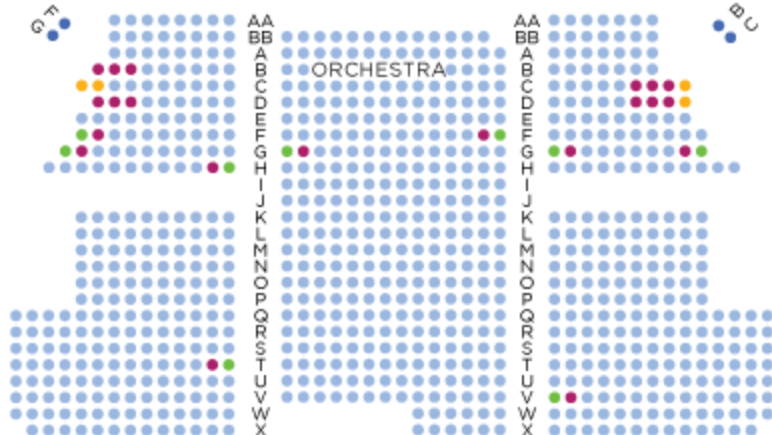

# MAJESTIC THEATRE

## STAGE

LEFT  
BOXES

RIGHT  
BOXES

27-1 (ODD)

101-114

2-28 (EVEN)

27-1 (ODD)

101-114

2-28 (EVEN)

13-1 (ODD)

127-101 (ODD)

102-128 (EVEN)

2-14 (EVEN)

Front Mezzanine Row A Overhangs Orchestra Row H

This map is subject to change