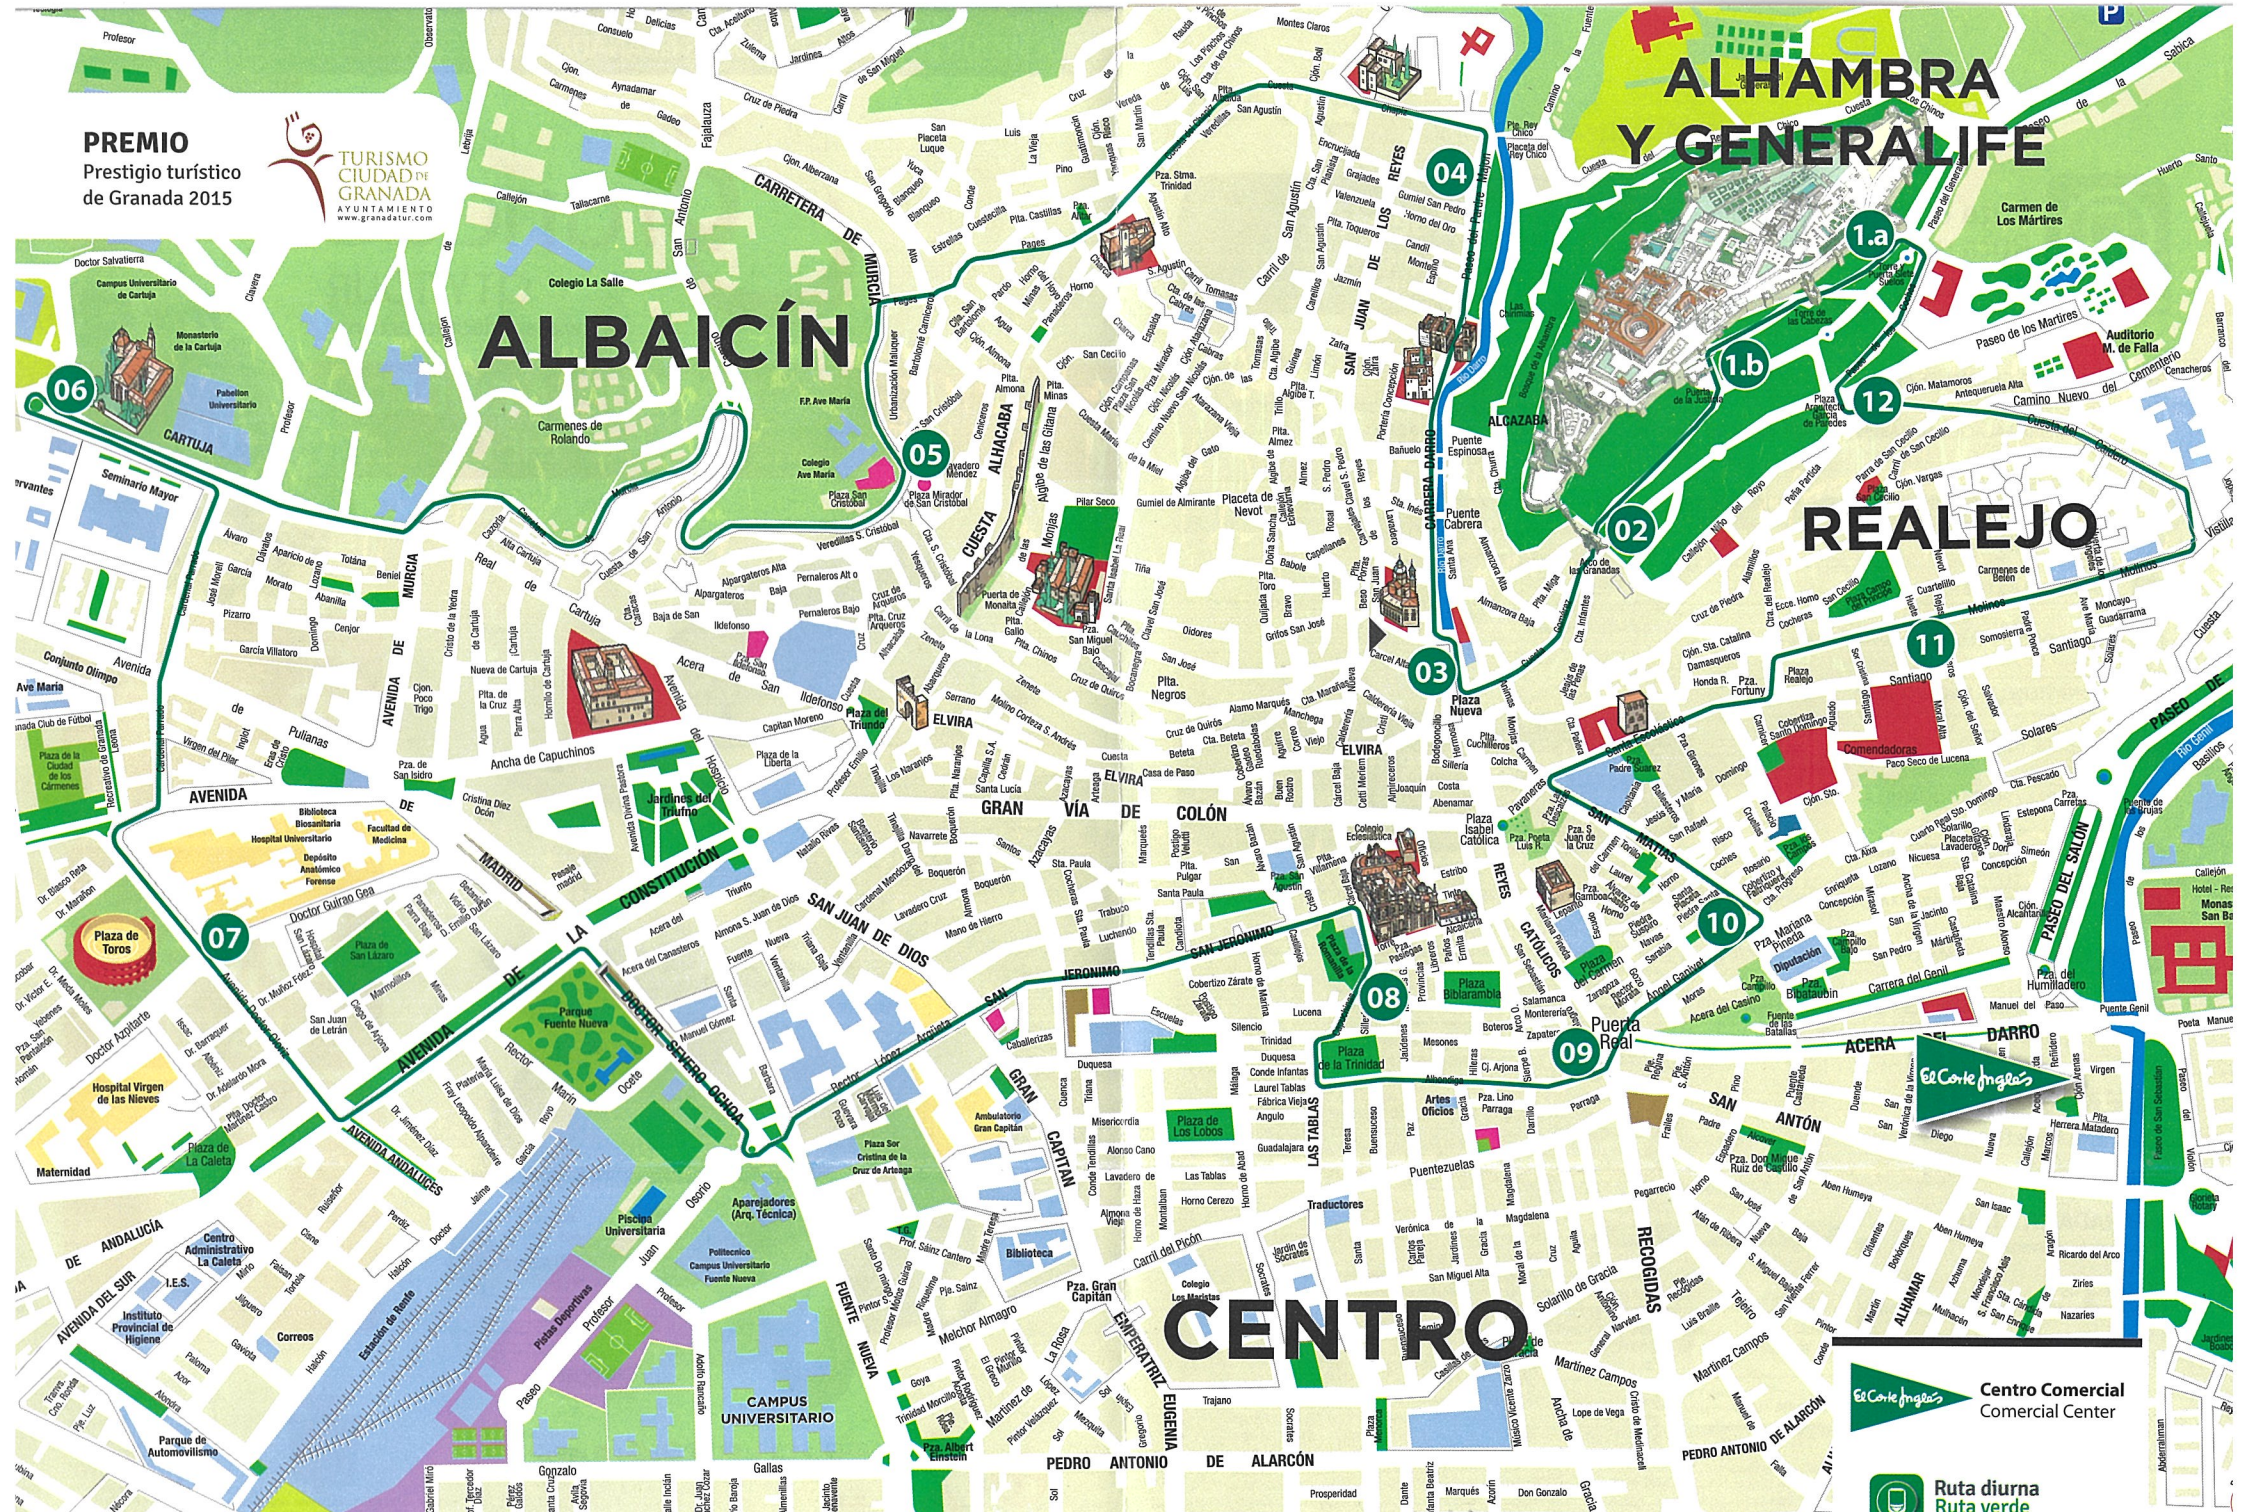

PREMIO
Prestigio turístico
de Granada 2015

ALHAMBRA Y GENERALIFE

ALBAICÍN

REALEJO

CENTRO

El Corte Inglés Centro Comercial
Commercial Center

Ruta diurna
Ruta verde