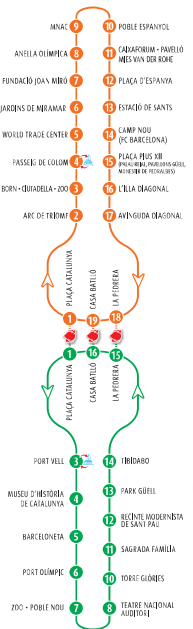

Consulti aquí els seus descomptes a BARCELONA!

¡Descubra aquí sus descuentos en Barcelona!

See here your discounts for Barcelona!

- Cultura • Culture
- Espectacles • Shows
- Oci • Leisure
- Menjar i Beure • Comer y Beber • Eating and Drinking
- Compras • Shopping
- Excursions • Trips
- Transports Singulars • Unique Forms of Transport

Recorregut i parades • Recorrido y paradas • Route and stops • Parcours et arrêts
Routes and Halts • Itinerario e fermate • Itinerario y paradas • Itinerario y paradas
Routes and Halts • Itinerario e fermate • Itinerario y paradas • Itinerario y paradas

ECO CATAMARAN TOUR (OPTIONAL)

WALKING TOUR

Point de Connexion • Punto de Conexión • Connection Point • Point de Liaison
Umstiegehaltestelle • Punto di Connessione • Transferpunkt • Punt de Connexió
换乘点 • 乗り継ぎポイント • punto de ligação
Transferpunkt • Punt de Connexió • Transferpunkt • Punt de Connexió

JULIA TRAVEL, S.A. • SARDENYA, 311 • TLF. 93 317 64 54
Horari de llavors a diumenge • Horario de líneas a domingo • Timetable from Monday to Sunday
Horário de linhas a domingo • Horário de linhas a domingo • Timetable from Monday to Sunday
Horário de segunda a domingo • Horário de segunda a domingo • Timetable from Monday to Sunday

Àrea Metropolitana de Barcelona