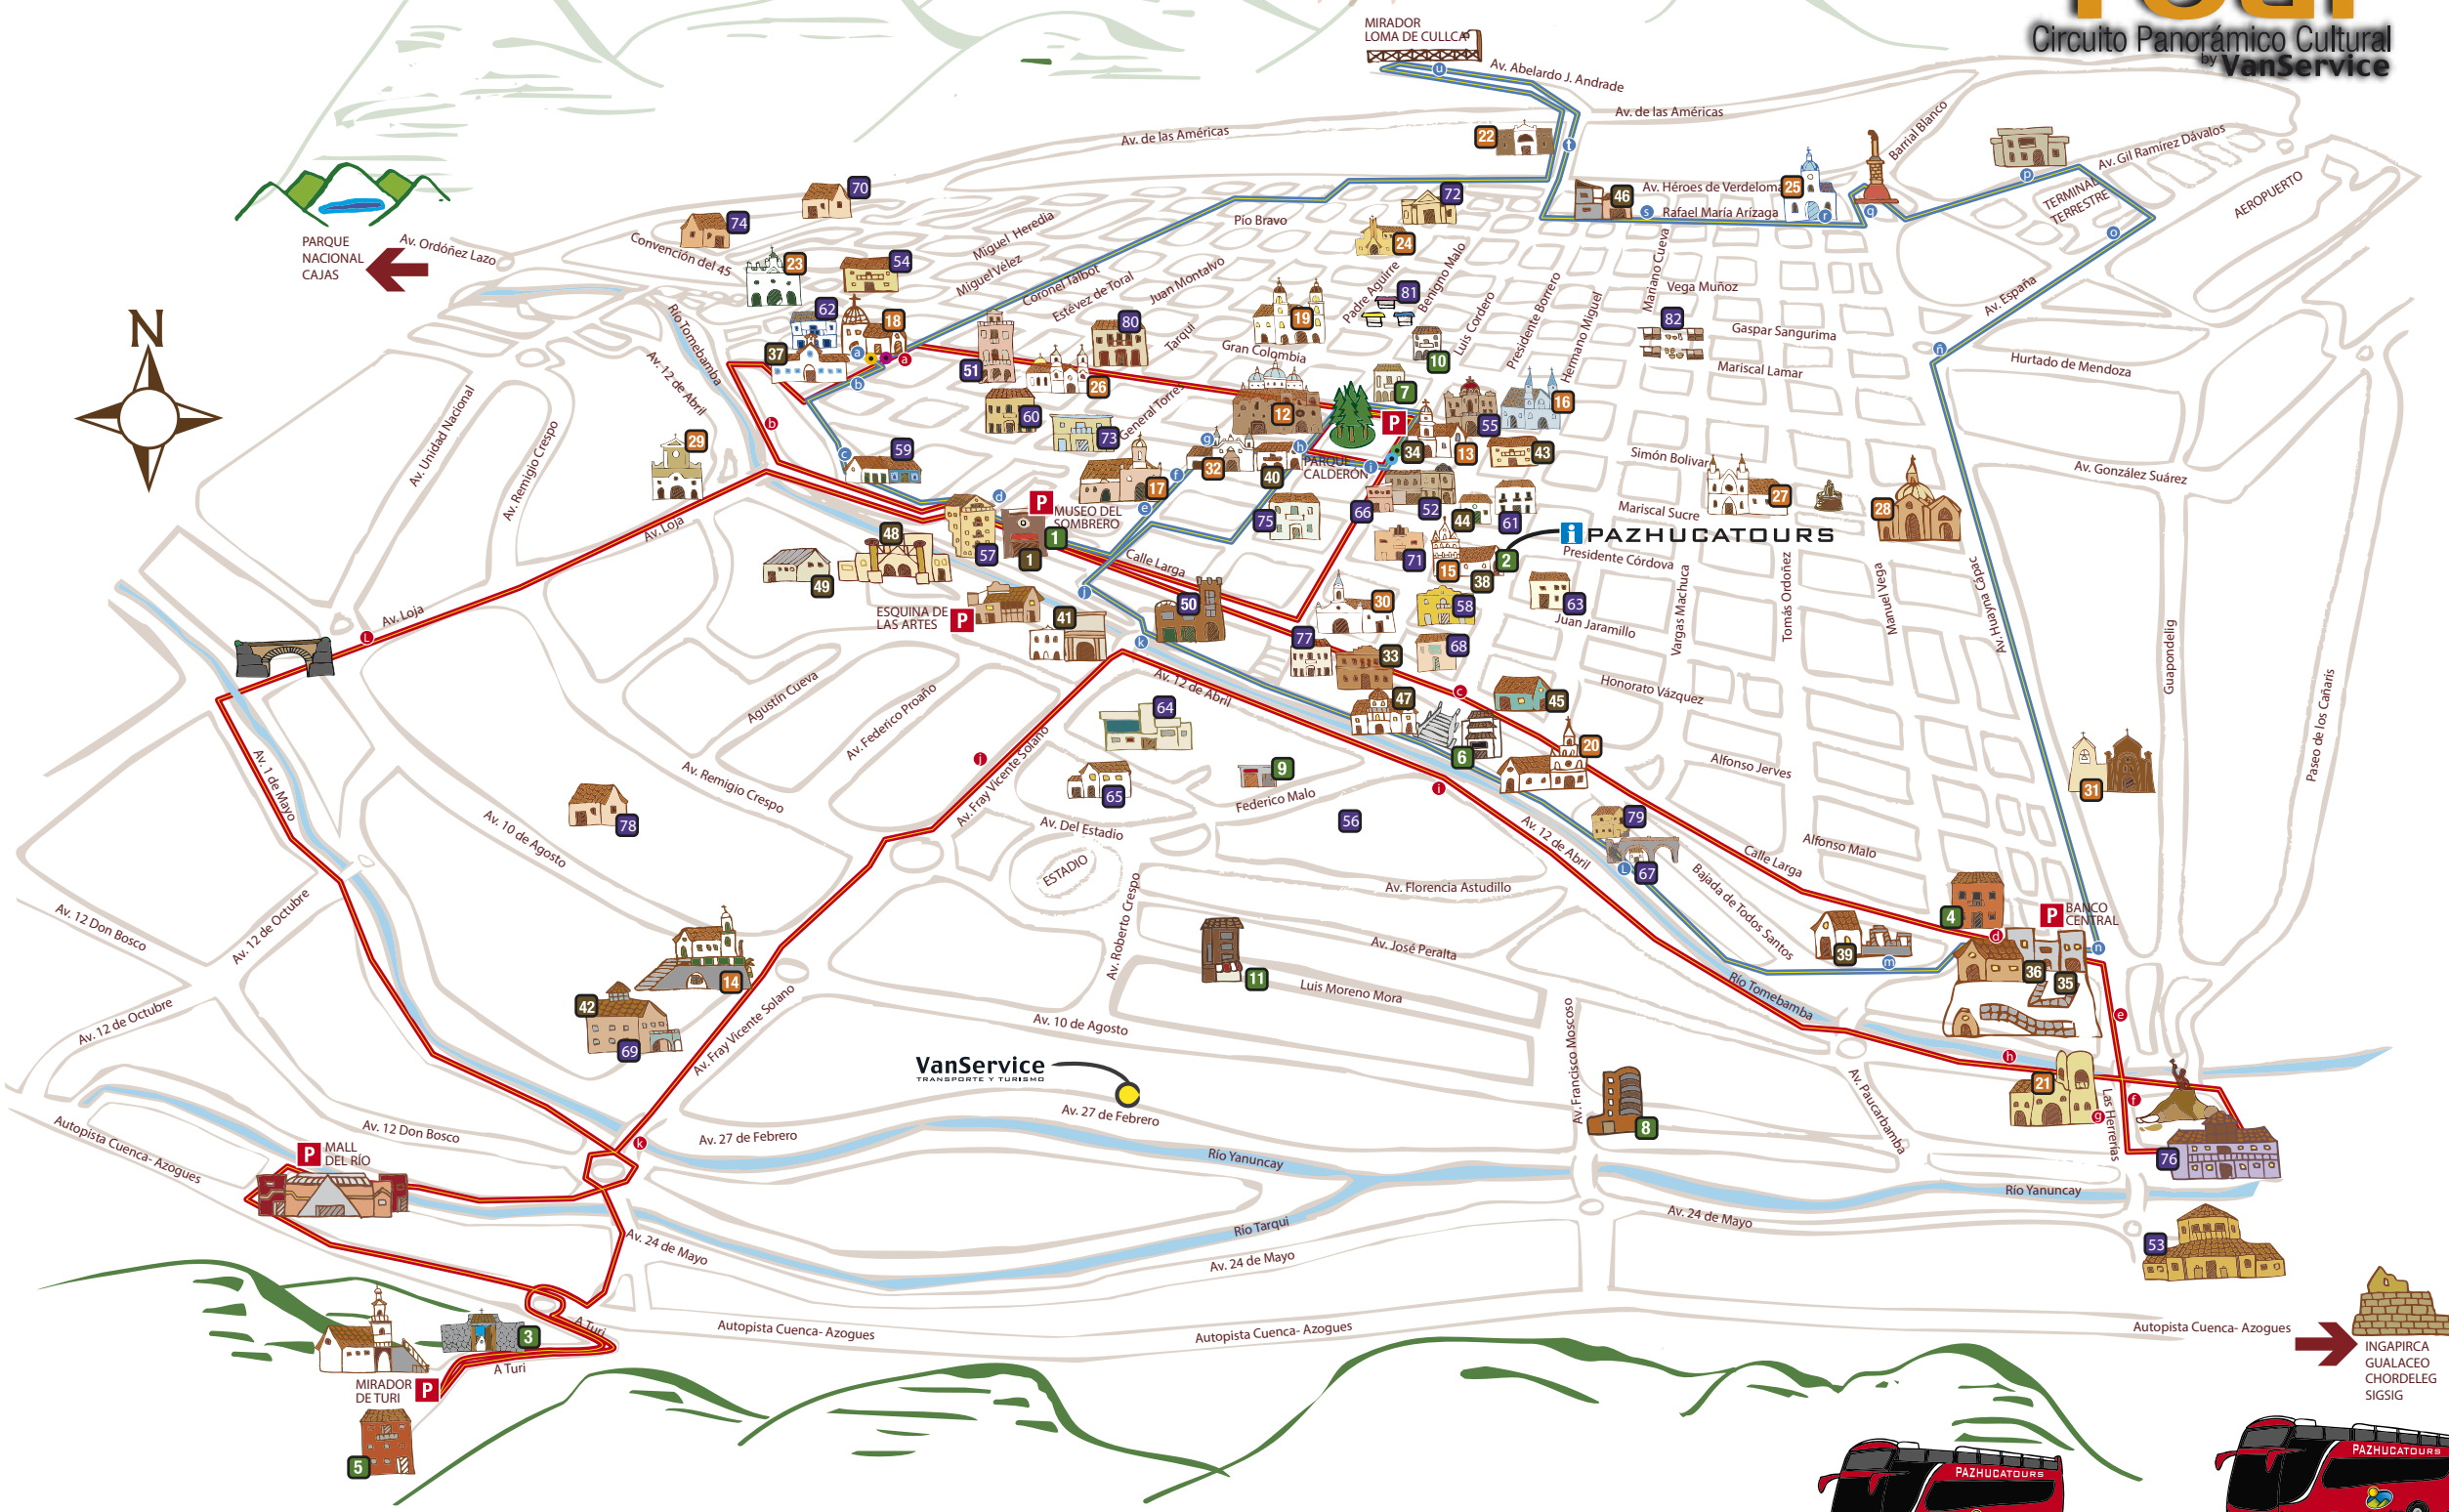

MAPA TURÍSTICO CUENCA

CUENCA SUR (Panorámico)

- Ruta ● Salida ● Llegada
- ① Parque Calderón
 - ② Calle de las Herrerías
 - ③ Parque de San Sebastián
 - ④ Iglesia del Vergel
 - ⑤ Plaza del Otorongo
 - ⑥ Ruinas de Pumapungo
 - ⑦ Museo del Sombrero
 - ⑧ Esquina de las Artes
 - ⑨ Calle Larga
 - ⑩ Benigno Malo
 - ⑪ Ruinas de Pumapungo
 - ⑫ Tres Puentes
 - ⑬ Banco Central
 - ⑭ Mirador de Turi
 - ⑮ Av. Huayna Cápac
 - ⑯ Mall del Río

CUENCA NORTE

- Ruta ● Salida ● Llegada
- ① Iglesia de San Sebastián
 - ② Museo de Arte Moderno
 - ③ Cruz del Vado
 - ④ Ruinas de Todos Santos
 - ⑤ Mercado 10 de Agosto
 - ⑥ Banco Central
 - ⑦ Plaza de San Francisco
 - ⑧ Chola Cuencana
 - ⑨ Cultura Otavaleña
 - ⑩ Terminal Terrestre
 - ⑪ Parque de Las Flores
 - ⑫ Fab. Sombreros H. Ortega
 - ⑬ Monasterio Del Carmen
 - ⑭ La Picota, El Rollo
 - ⑮ Parque Calderón
 - ⑯ Puente Roto