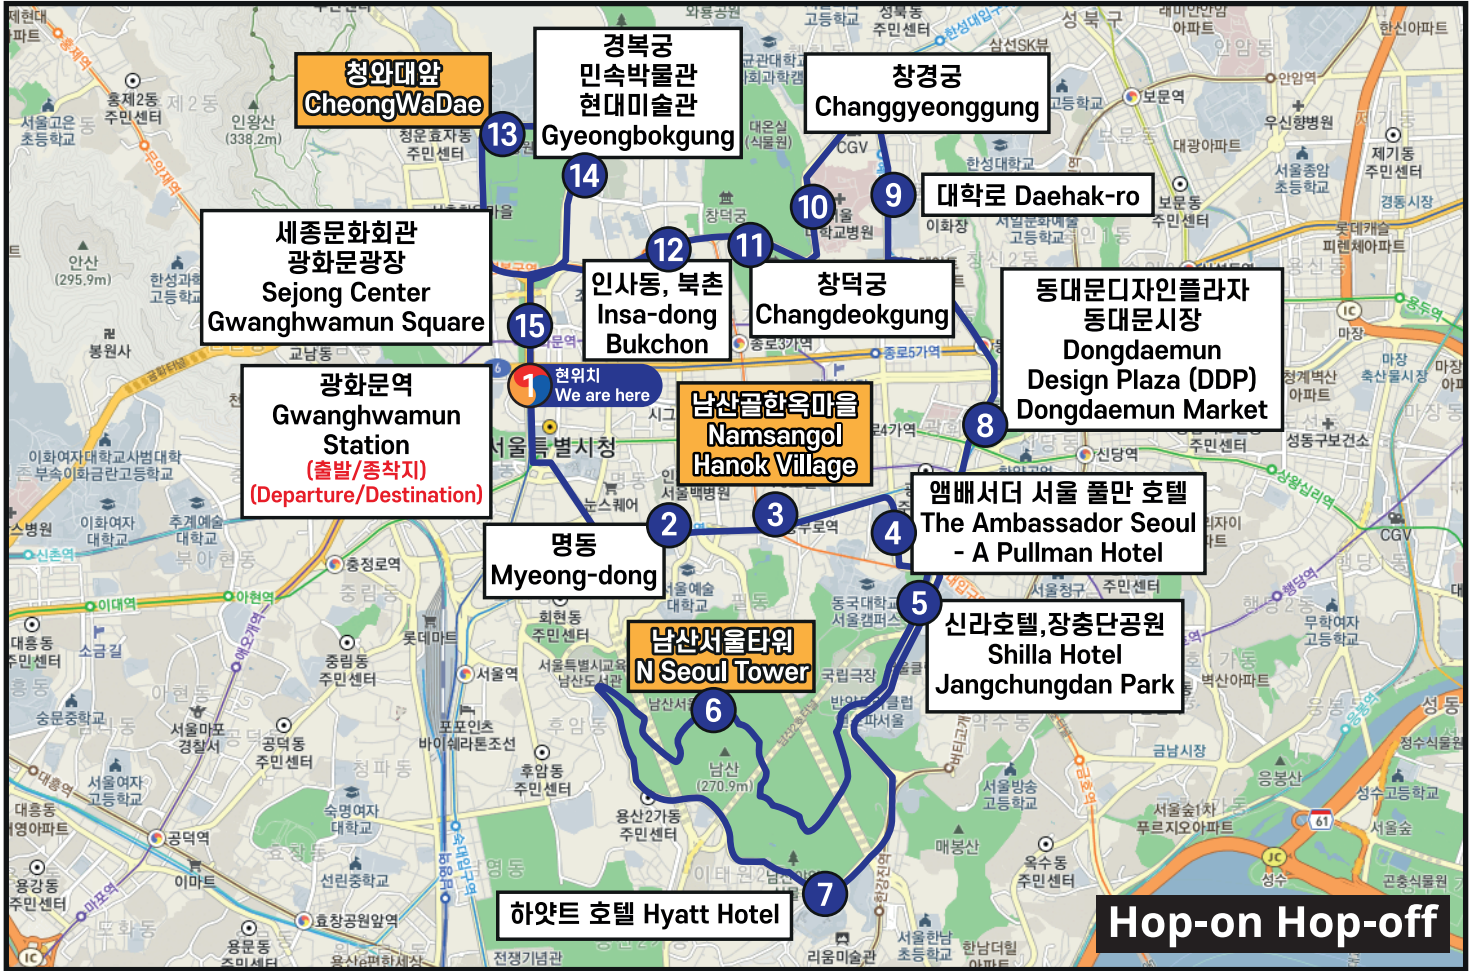

도심고궁남산코스 운행노선도 (TOUR 01)

Downtown Palace Namsan Route Map (TOUR 01)

첫차 9:30 막차 16:50 (출발지 기준)

First/Last Time at Departure 9:30 / 16:50

운행 소요시간 90분

Driving Time for One Round : 90 mins

야경코스 운행노선도 (TOUR 04)

Night Tour Route Map (TOUR 04)

야경 코스 출발 시간

01월 01일 ~ 04월 15일 19:00
 04월 16일 ~ 09월 15일 19:30
 09월 16일 ~ 12월 31일 19:00

Night Tour Departure Time

From Jan 1st to Apr 15th 19:00
 From Apr 16th to Sep 15th 19:30
 From Sep 16th to Dec 31st 19:00

N서울타워에서 30분 포토타임
 30mins free time at N Seoul Tower
 운행 소요시간 90분
 Driving Time for One Round : 90 mins