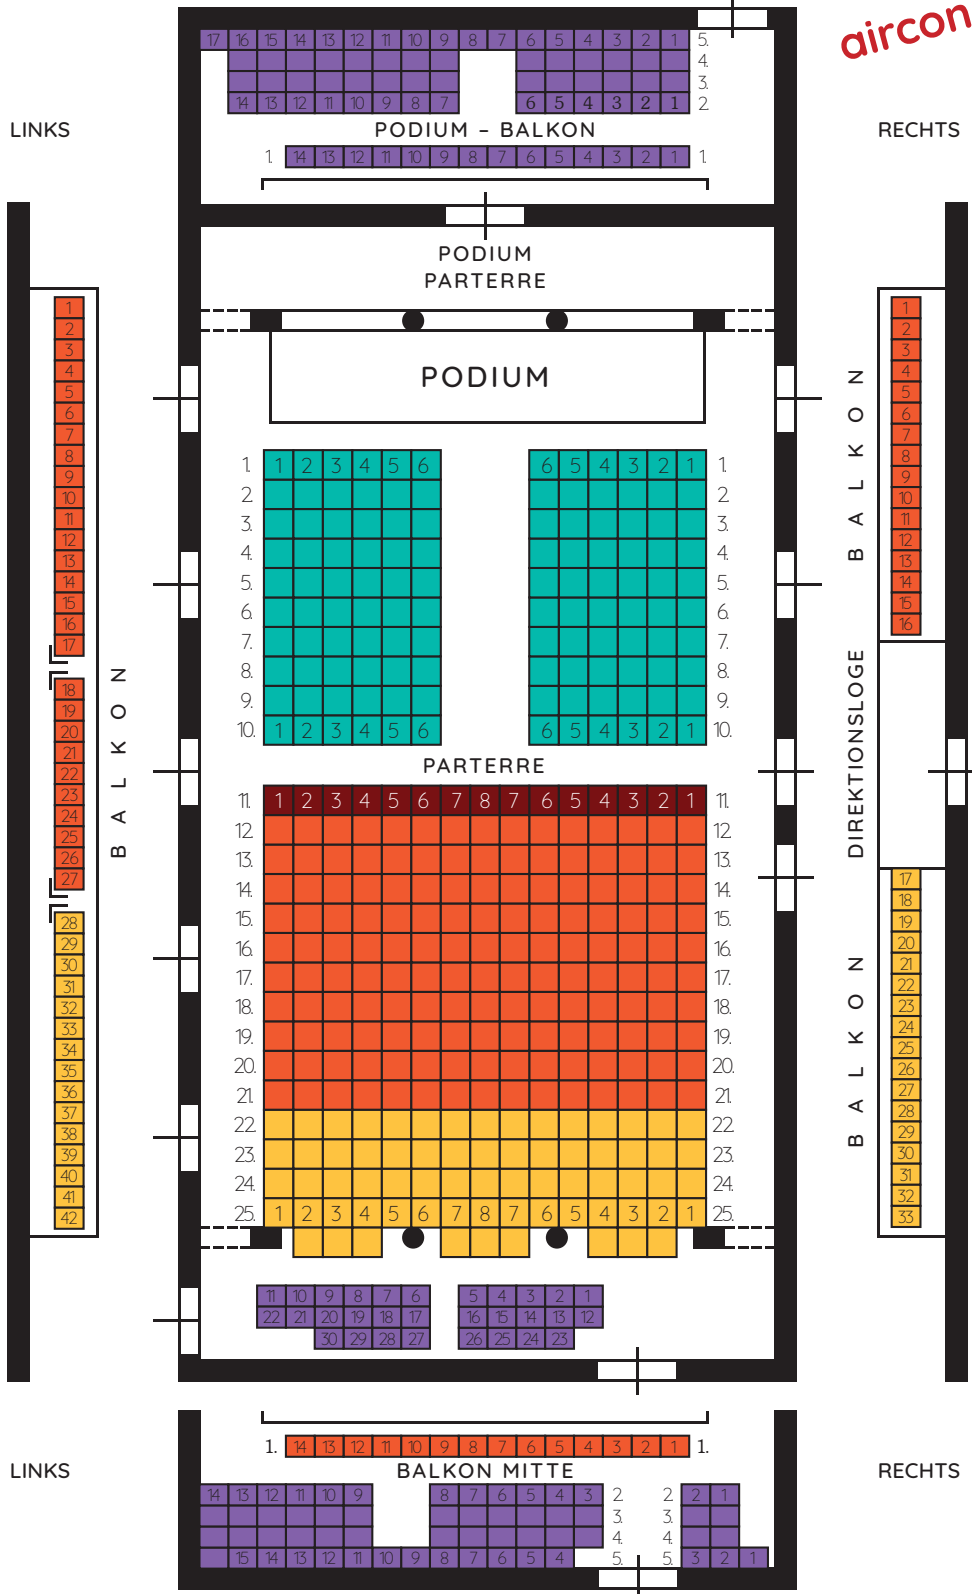

MUSIKVEREIN Brahms-Saal

Musikvereinsplatz 1, 1010 Wien

airconditioned

- | | | | | |
|-----------|-----------|-----------|-----------|-----------|
| VIP | Superior | A | B | C |
| ■ ■ ■ ■ ■ | ■ ■ ■ ■ ■ | ■ ■ ■ ■ ■ | ■ ■ ■ ■ ■ | ■ ■ ■ ■ ■ |
| € 370,- | € 125,- | € 99,- | € 75,- | € 59,- |

601 Sitzplätze