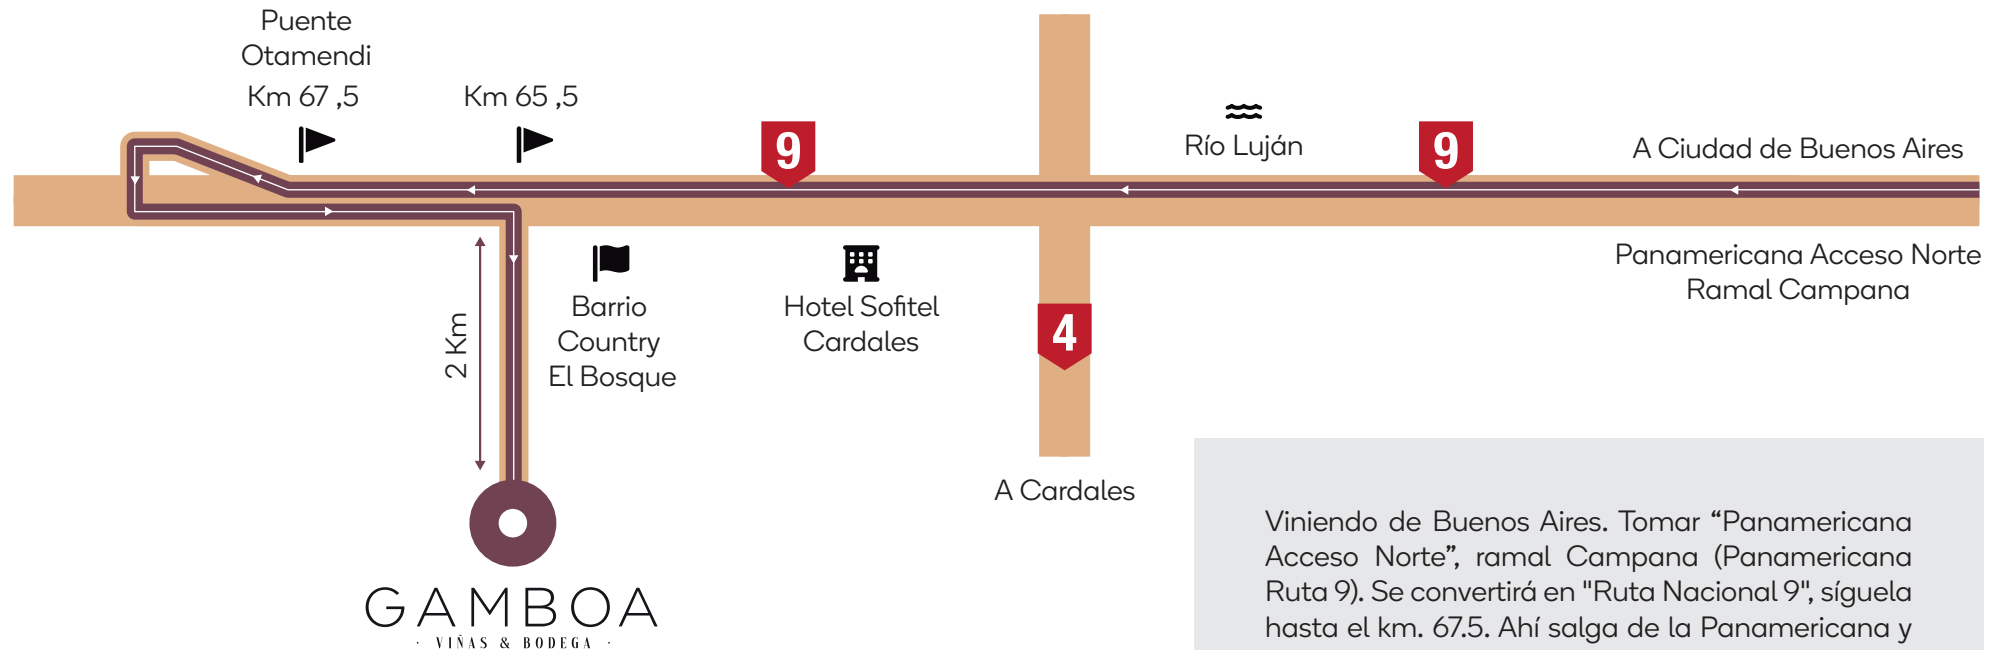

CÓMO LLEGAR A BODEGA GAMBOA DESDE LA CIUDAD DE BUENOS AIRES

Viniendo de Buenos Aires. Tomar "Panamericana Acceso Norte", ramal Campana (Panamericana Ruta 9). Se convertirá en "Ruta Nacional 9", síguela hasta el km. 67.5. Ahí salga de la Panamericana y doble a la izquierda para cruzar el Puente Otamendi. Luego vuelva a doblar a la izquierda para retomar la Panamericana Ruta 9 con destino a Buenos Aires. En el km 65.5 doble a la derecha en el cartel que dice Barrio Country El Bosque. Ahí siga por el camino mejorado por 2km donde encontrará la entrada de Bodega Gamboa.

Nota importante: yendo por la Panamericana Ruta 9 tiene que pasar la ruta 4 que va a Cardales y también el Hotel Sofitel Cardales. Luego debe retomar la Panamerica Ruta 9 para volver hasta el km 65.5.