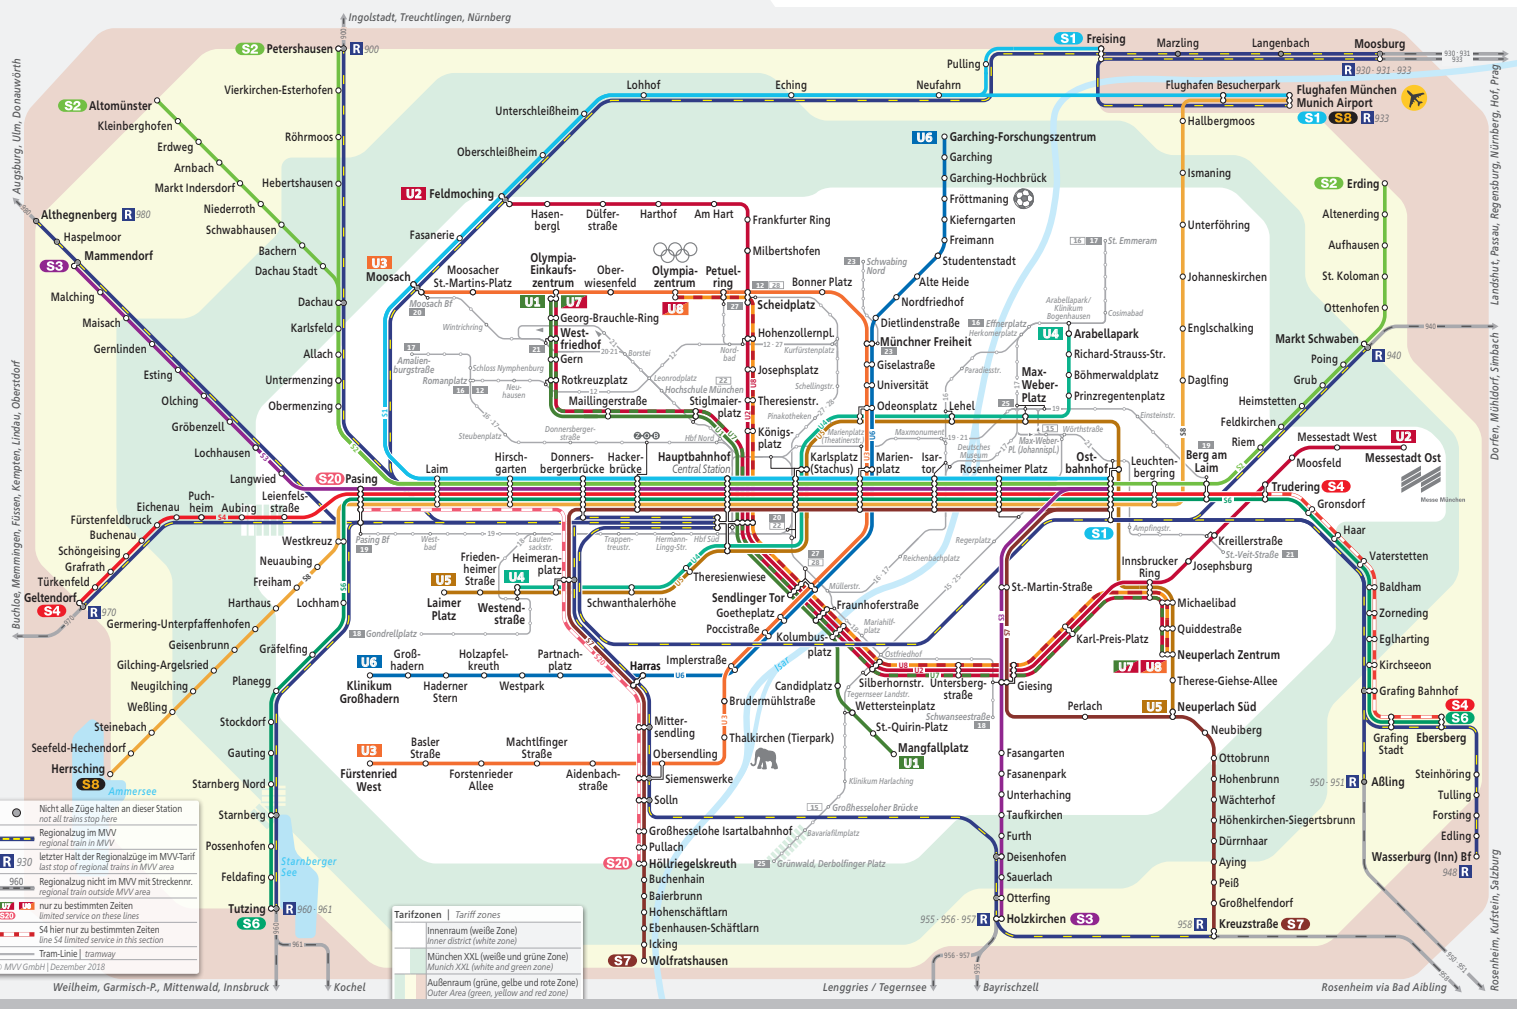

S-Bahn, U-Bahn, Regionalzug und Tram im MVV
Suburban train, underground, regional train and tramway in the MVV

Partner im Münchner Verkehrs- und Tarifverbund **MVV**

i Innenraum=Weiß
Gesamtnetz=Grün, Gelb, Rot